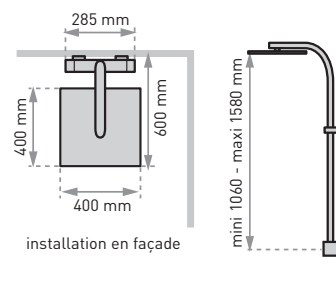

Débits avec mitigeur en position 38°C
(sous 3 bars de pression)

- pomme haute 19,5 l/mn
- douchette jet pluie 13 l/mn, 10 l/mn avec joint réducteur de débit réf. 072500 094 00

• **AVANTAGES**

Flexible certifié conforme à la norme NF

Cartouche thermostatique Vernet,
sécurité anti-brûlure

Pomme haute 400x400
orientable
système anti-calcaire

Douchette laiton chromé
1 jet
système anti-calcaire

Thermostatique
cartouche Vernet

Réf.: 669900 000 00