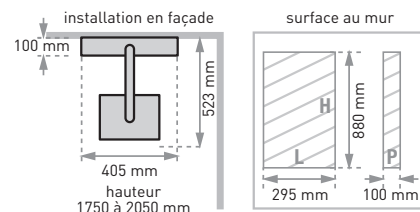

Réf.: 499200 000 00

Finition : Aluminium anodisé

Emb. : Boîte

Ean : 3364549266806

vidéo, notice,
réparabilité...