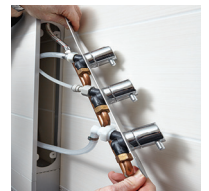

COLONNE ET COMBINÉ DE DOUCHE / COLONNE DE DOUCHE

COLONNE DE DOUCHE À CARRELER

BATI'DOUCHE mini

[+] PRÊT À CARRELER :
POUR HABILLER SANS ENCASTRER

• CARACTERISTIQUES

- Colonne de douche BATI'DOUCHE mini à carreler
- Robinetterie thermostatique avec sécurité anti-brûlure
- Crosse réglable en hauteur
- Pomme haute inox 250 x 250 mm
- Buse relaxation
- Douchette laiton 1 jet
- Corps aluminium anodisé
- Flexible NF PVC effet métal 1,75 m
- Largeur à carreler 400 mm
- Rangements inclus

Débits avec mitigeur en position 38°C
(sous 3 bars de pression)

- pomme haute 12 l/mn
- douchette 13 l/mn - 10 l/mn avec réducteur de débit réf. 072500 094 00
- buse 15 l/mn

• AVANTAGES

Flexible certifié conforme à la norme NF

Cartouche thermostatique Vernet,
sécurité anti-brûlure

À carreler, sans encastrer

Espace de rangement

Trappe de visite

Réf.: 499200 000 00

Finition : Aluminium anodisé

Emb. : Boîte

Ean : 3364549266806