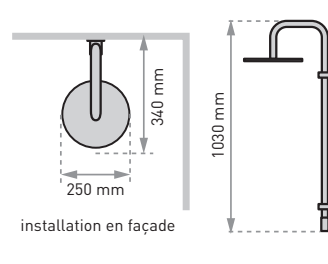

Réf.: 501700 000 00

Finition : Chromé

Emb. : Boîte

Ean : 3364549272302

vidéo, notice, réparabilité...