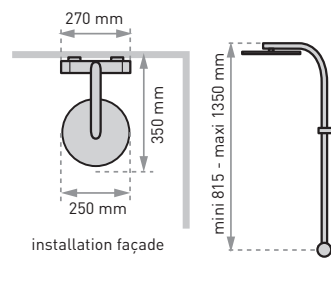

COLONNE ET COMBINÉ DE DOUCHE / COMBINÉ ELLE & LUI

COMBINÉ DE DOUCHE

ESSENTIALIS 2

[+] DESIGN ET SÉCURITÉ

• CARACTERISTIQUES

- Combiné douche ESSENTIALIS 2
- Robinetterie thermostatique avec sécurité anti-brûlure
- Sélecteur de fonctions
- Pomme haute inox diam. 250 mm
- Douchette 3 jets anti-calcaire
- Crosse métal diam. 24 mm réglable en H.
- Pied métal chromé réglable en profondeur
- Curseur design réglable
- Flexible métal DA 1,50 m

Débits avec mitigeur en position 38°C
(sous 3 bars de pression)

- pomme haute 19,5 l/mn
- douchette jet pluie 14,5 l/mn, jet massant 9,5 l/mn, jet combiné 11 l/mn

Pomme haute orientable système anti-calcaire

Crosse télescopique réglable

Douchette ABS chromé 3 jets

Réf.: 669200 000 00

Finition : Chromé/gris

Emb. : Boîte

Ean : 3364549272319

vidéo, notice, réparabilité...