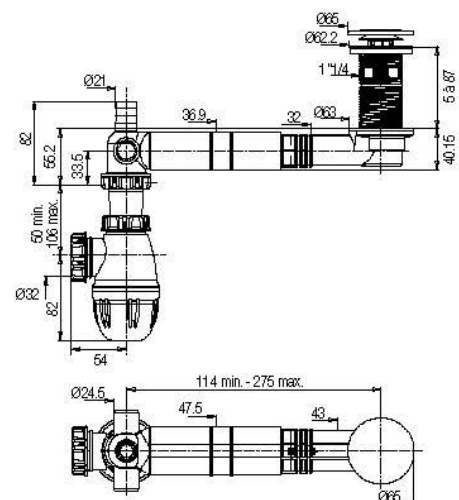

VIDAGE LAVABO / VIDAGE LAVABO, VASQUE, BIDET

VIDAGE GAIN D'ESPACE BONDE UNIVERSELLE

TBXP®

[+] UNIVERSEL ET ULTRA-PLAT

• CARACTERISTIQUES

- Tubulure extra-plat pour lavabo avec bonde H. 100 mm recoupable
- Clapet inox digiclic ou fixe
- Serrage 5 à 87 mm
- Avec/sans trop-plein
- Sortie diam. 32 mm
- Prises machine à laver et trop-plein
- Siphon déporté NF
- Tubulure réglable 114 à 275 mm
- H. sous vasque 40 mm
- Garde d'eau 50 mm

• AVANTAGES

Gain de place

Compatibilité PMR (personne à mobilité réduite)

Pose aisée et rapide

Adaptable à l'épaisseur de vasque

Désopercule pour trop-plein

Tubulure coulissante recoupable

Réf.: 625000 000 01

Finition : Inox

Emb. : Sachet

Ean : 3364549274788

vidéo, notice, réparabilité..