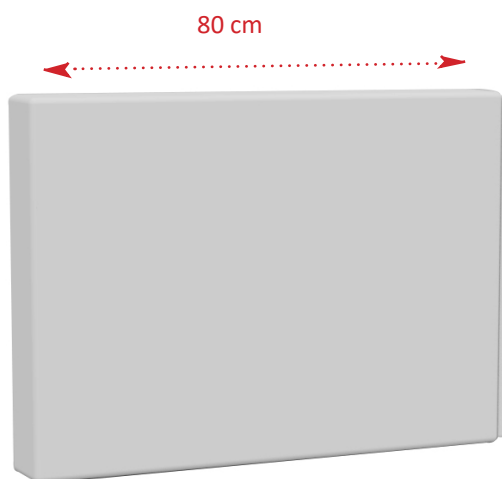

Tablier latéral noir pour baignoires largeur 80

baignoire renforcée

matériau composite
bi-matière

- 1 CONFORT ABSOLU**
matériau résistant,
isolant & léger
- 2 POSE ET ENTRETIEN
FACILES**
- 3 RESPECT DE
L'ENVIRONNEMENT**

les + produit :

facile à poser

convient pour baignoires
VALENTIN largeur 80 cm

pour baignoire Zadig
réf 674600 001 71

pour baignoire Embleme Duo
réf 676500 001 71

pour baignoire Effusion
réf 676700 001 71

FABRICATION FRANÇAISE

TABLIER baignoire longueur 80 cm

réf. 660354 001 00

convient avec tablier frontal ref 660355 001 00