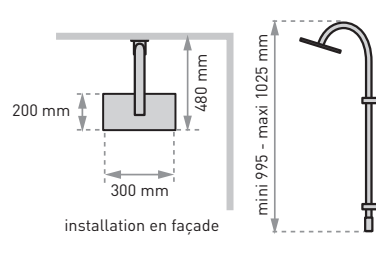

COLONNE ET COMBINÉ DE DOUCHE / COMBINÉ ELLE & LUI

COMBINE DOUCHE À RACCORDER

INOUIE à raccorder sur robinetterie

[+] CROSSE RÉGLABLE EN HAUTEUR

• **CARACTERISTIQUES**

- Combiné de douche INOUIE à raccorder sur robinetterie existante
- Inverseur laiton chromé
- Pomme haute inox 300 x 200 mm
- Douchette 3 jets anti-calcaire
- Crosse métal réglable en H.
- Pied métal chromé
- Curseur design réglable
- Flexibles métal DA 1,75 et 0,75 m

*Débits avec mitigeur en position 38°C
(sous 3 bars de pression)*

- pomme haute 20 l/mn
- douchette jet pluie 8 l/mn, jet massant 5 l/mn, jet combiné 6,5 l/mn

Pomme haute orientable système anti-calcaire

Douchette 3 jets économie d'eau

Inverseur laiton chromé

Réf.: 669000 000 00

Finition : Chromé/blanc

Emb. : Boîte

Ean : 3364549275693

vidéo, notice, réparabilité...