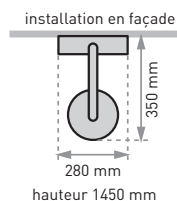

### • AVANTAGES

Flexible certifié conforme à la norme NF

Cartouche thermostatique Vernet, sécurité anti-brûlure

Pomme haute orientable

Douchette 3 jets économie d'eau

2 tablettes en altuglass

Réf.: 499003 408 00