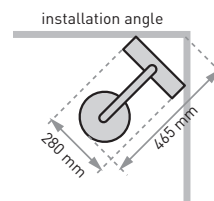

### • AVANTAGES

Flexible certifié conforme à la norme NF

Cartouche thermostatique Vernet, sécurité anti-brûlure

Pomme haute orientable

Douchette 3 jets économie d'eau

2 tablettes en altuglass

Réf.: 499003 408 00