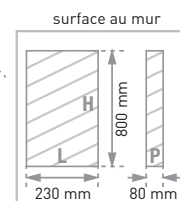

### • AVANTAGES

Flexible certifié conforme à la norme NF

Cartouche thermostatique Vernet, sécurité anti-brûlure

Pomme haute orientable

Douchette 3 jets économie d'eau

2 tablettes en altuglass

Réf.: 499003 408 00