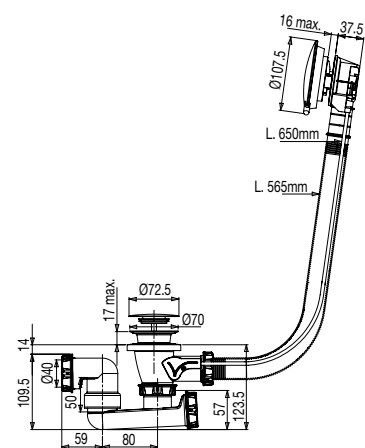

VIDAGE BAIGNOIRE / VIDAGE BAIGNOIRE AUTOMATIQUE À CÂBLE

VIDAGE DE BAIGNOIRE À CÂBLE NOIR

583900

[+] FACTORY LINE

• CARACTERISTIQUES

- Vidage baignoire automatique
- Clapet laiton noir mat
- Volant métal noir mat
- Câble haute résistance L. 650 mm
- Tube de trop-plein diam. 32 x L. 565 mm
- Cuvette diam. 70 mm
- Serrage 0 à 17 mm
- Débit : 51 l/mn
- Sortie orientable
- Joint Autofix double
- Bouchon de vidange pour nettoyage

• AVANTAGES

Pose aisée et rapide

Joint Autofix double

Clapet et cuvette
noir mat

Volant et grille de
trop-plein auto-centre-
trable

Réf.: 583900 005 00

Finition : Noir

Emb. : Boîte