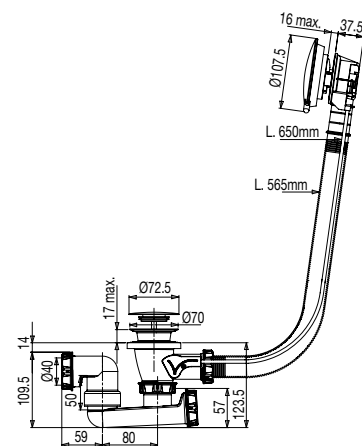

VIDAGE BAIGNOIRE / VIDAGE BAIGNOIRE AUTOMATIQUE À CÂBLE

VIDAGE DE BAIGNOIRE À CÂBLE NOIR

583900 - 584100

[+] FACTORY LINE

• CARACTERISTIQUES

- Vidage baignoire automatique
- Clapet laiton noir mat
- Volant métal noir mat
- Câble haute résistance L. 650 mm
- Tube de trop-plein diam. 32 x L. 565 mm
- Cuvette diam. 70 mm
- Serrage 0 à 17 mm
- Débit : 51 l/mn
- Sortie orientable
- Joint Autofix double
- Bouchon de vidange pour nettoyage

• AVANTAGES

Pose aisée et rapide

Joint Autofix double

Clapet et cuvette
noir mat

Volant et grille de
trop-plein auto-
centrable

Réf.: 583900 005 00

Finition : Noir

Emb. : Boîte