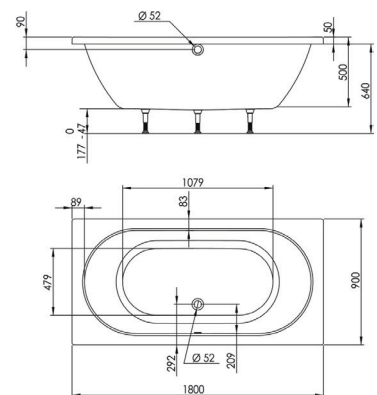

Baignoire GRANDE EFFUSION dim. 180 x 90 cm

baignoire renforcée

matériau composite
bi-matière

- 1 CONFORT ABSOLU**
matériau résistant,
isolant & léger
- 2 POSE ET ENTRETIEN
FACILES**
- 3 RESPECT DE
L'ENVIRONNEMENT**

les + produit :

profondeur intérieure 50 cm
2 places d'assise pour
plus de confort

FABRICATION FRANÇAISE

AVEC SUPPORT MÉTAL

GRANDE EFFUSION 180 x 90 cm
réf. 674700 001 71

Ean : 3364549277550

A ENCASTRER