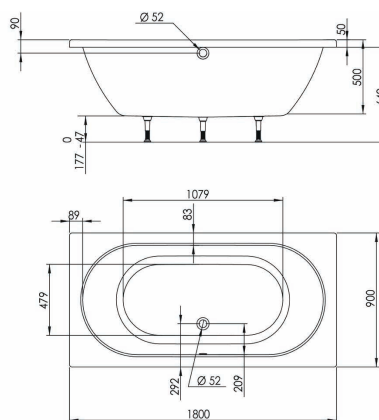

BAIGNOIRE ET TABLIER / BAIGNOIRE DROITE

BAIGNOIRE EFFUSION - 180 X 90 CM

EFFUSION

[+] PARFAITE SYMÉTRIE POUR UNE MODERNITÉ CHIC ET NATURELLE

• CARACTERISTIQUES

- Baignoire extra-large 180 x 90 cm
- 2 positions d'assise
- Vidage central
- Design épuré
- Renforcement composite bi-matière
- Jeu de pieds réglables et châssis autoportant
- Vidage inclus
- Volume max. : 197 L
- Profondeur au trop-plein : 325 mm
- Profondeur max. : 430 mm

• AVANTAGES

 Renforcé en Greenacryl, matériau résistant, sain et recyclable

Support châssis métal, stabilité renforcée

Réf.: 674700 001 71

Finition : Blanc

Dim. : 1800 x 900 mm

Ean : 3364549277550