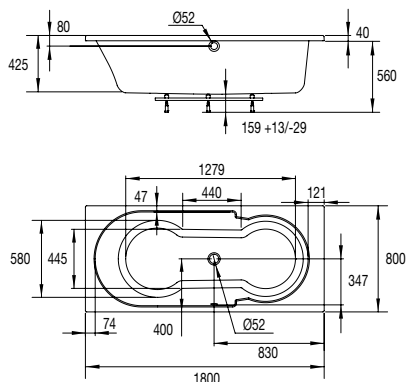

BAIGNOIRE ET TABLIER / BAIGNOIRE DROITE

BAIGNOIRE cii-180 X 80 CM

cii

**[+] LE CHARME DES COURBES
ORIENTALES**

• CARACTERISTIQUES

- Baignoire extra-large 180 x 80 cm
- 2 positions d'assise
- Vidage central
- Accoudoirs intégrés
- Renforcement composite bi-matière
- Jeu de pieds réglables et châssis autoportant
- JEBJODVT
- Volume max. : 230 L
- Profondeur au trop-plein : 320 mm
- Profondeur max. : 425 mm

• AVANTAGES

Renforcé en Greenacryl, matériau résistant, sain et recyclable

Support châssis métal, stabilité renforcée

Tabliers en option

Réf.:

Finition : Blanc

Dim. : 1800 x 800 mm

Ean : 