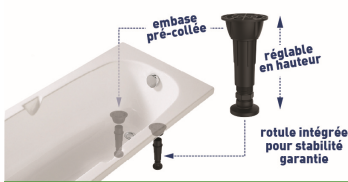

# Baignoire GLYPHE dim. 160 x 70 cm

baignoire renforcée

matériau composite  
bi-matière

- 1 CONFORT ABSOLU**  
matériau résistant,  
isolant & léger
- 2 POSE ET ENTRETIEN  
FACILES**
- 3 RESPECT DE  
L'ENVIRONNEMENT**

les + produit :

compacte

profondeur intérieure 43 cm

baignoire à encastrer

FABRICATION FRANÇAISE

Pieds ajustables auto-nivelants

système de vidage fourni

**GLYPHE 160 x 70 cm**  
**réf. 660900 001 71**