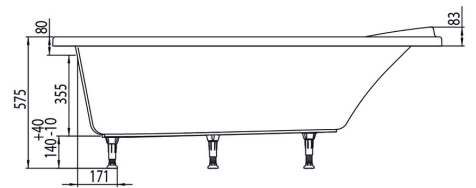

# Baignoire GLYPHE dim. 160 x 70 cm

baignoire renforcée

matériau composite  
bi-matière

- 1 CONFORT ABSOLU**  
matériau résistant,  
isolant & léger
- 2 POSE ET ENTRETIEN  
FACILES**
- 3 RESPECT DE  
L'ENVIRONNEMENT**

les + produit :

compacte

profondeur intérieure 43 cm

baignoire à encastrer

FABRICATION FRANÇAISE

Pieds ajustables auto-nivelants

système de vidage fourni

**GLYPHE 160 x 70 cm**  
**réf. 660900 001 71**