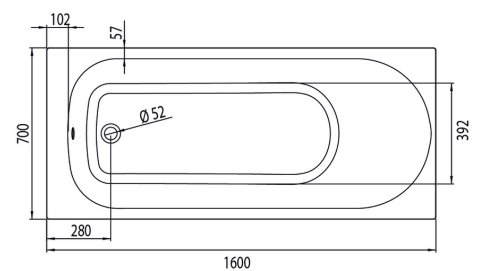

# Baignoire GLYPHE dim. 160 x 70 cm

baignoire renforcée

matériau composite  
bi-matière

- 1 CONFORT ABSOLU**  
matériau résistant,  
isolant & léger
- 2 POSE ET ENTRETIEN  
FACILES**
- 3 RESPECT DE  
L'ENVIRONNEMENT**

les + produit :

compacte

profondeur intérieure 43 cm

baignoire à encastrer

FABRICATION FRANÇAISE

Pieds ajustables auto-nivelants

système de vidage fourni

**GLYPHE 160 x 70 cm**  
**réf. 660900 001 71**