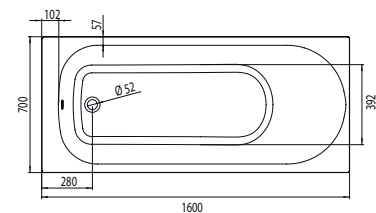

Baignoire GLYPHE + siège dim. 160 x 70 cm

baignoire renforcée

matériau composite
bi-matière

- 1 CONFORT ABSOLU**
matériau résistant,
isolant & léger
- 2 POSE ET ENTRETIEN
FACILES**
- 3 RESPECT DE
L'ENVIRONNEMENT**

les + produit :

compacte
profondeur intérieure 43 cm
baignoire à encastrer

siège de douche ajustable
pour plus de confort

GLYPHE + siège 160 x 70 cm
réf. 661700 001 71

Ean : 3364549277581

baignoire à encastrer, vendue sans tablier