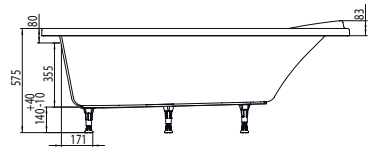

Baignoire GLYPHE + siège dim. 160 x 70 cm

baignoire renforcée

matériau composite
bi-matière

- 1 CONFORT ABSOLU**
matériau résistant,
isolant & léger
- 2 POSE ET ENTRETIEN
FACILES**
- 3 RESPECT DE
L'ENVIRONNEMENT**

les + produit :

compacte
profondeur intérieure 43 cm
baignoire à encastrer

siège de douche ajustable
pour plus de confort

GLYPHE + siège 160 x 70 cm
réf. 661700 001 71

Ean : 3364549277581

baignoire à encastrer, vendue sans tablier