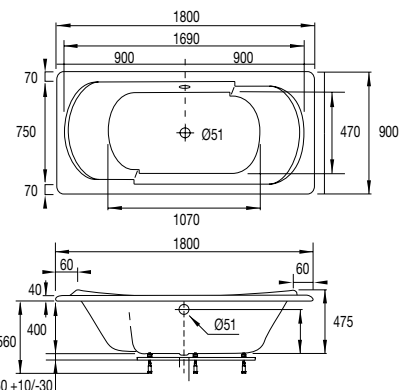

Réf.: 527200 001 71

Finition : Blanc

Dim. : 1800 x 900 mm

Ean : 3364549277611