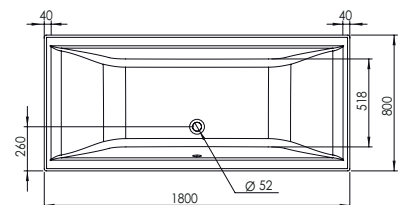

Baignoire EMBLEME DUO dim. 180 x 80 cm

baignoire renforcée

matériau composite
bi-matière

- 1 CONFORT ABSOLU**
matériau résistant,
isolant & léger
- 2 POSE ET ENTRETIEN
FACILES**
- 3 RESPECT DE
L'ENVIRONNEMENT**

les + produit :

design contemporain
profondeur intérieure 43 cm
2 places d'assise

FABRICATION FRANÇAISE

AVEC SUPPORT MÉTAL

→ pose plus facile
→ stabilité renforcée

système de vidage fourni

EMBLEME DUO 180 x 80 cm
réf 676500 001 71