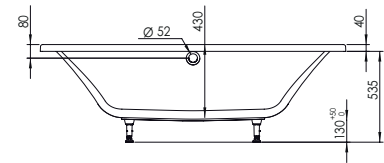

Baignoire EMBLEME DUO dim. 180 x 80 cm

baignoire renforcée

matériau composite
bi-matière

- 1 CONFORT ABSOLU**
matériau résistant,
isolant & léger
- 2 POSE ET ENTRETIEN
FACILES**
- 3 RESPECT DE
L'ENVIRONNEMENT**

les + produit :

design contemporain
profondeur intérieure 43 cm
2 places d'assise

FABRICATION FRANÇAISE

AVEC SUPPORT MÉTAL

→ pose plus facile
→ stabilité renforcée

système de vidage fourni

EMBLEME DUO 180 x 80 cm
réf 676500 001 71