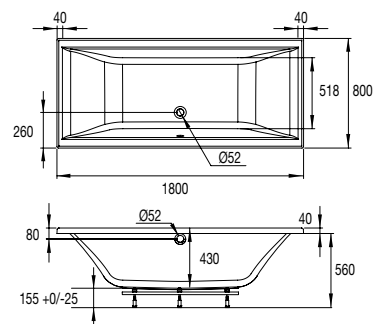

Réf.: 676500 001 71

Finition : Blanc

Dim. : 1800 x 800 mm

Ean : 3364549277642