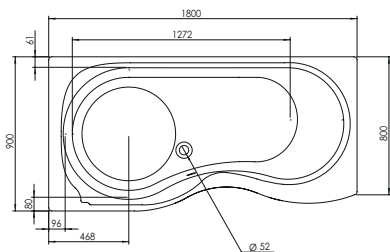

Baignoire FOLK (version gauche) dim. 180 x 90 cm

baignoire renforcée

**matériau composite
bi-matière**

- 1 CONFORT ABSOLU**
matériau résistant,
isolant & léger
- 2 POSE ET ENTRETIEN
FACILES**
- 3 RESPECT DE
L'ENVIRONNEMENT**

les + produit :

**idéale petits espaces
zone douche intégrée**

profondeur intérieure 43 cm

FABRICATION FRANÇAISE

AVEC SUPPORT MÉTAL

**FOLK gauche 180 x 90 cm
réf. 660061 001 71**

Ean : 3364549277666

EN OPTION :

Tablier frontal réf 671000 001 00

Tablier retour L 800 réf 670100 001 00

Tablier retour L 900 réf 672100 001 00