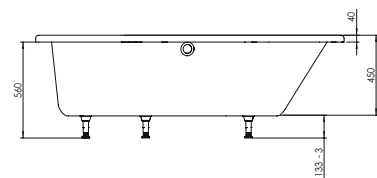

Baignoire FOLK (version gauche) dim. 180 x 90 cm

baignoire renforcée

**matériau composite
bi-matière**

- 1 CONFORT ABSOLU**
matériau résistant,
isolant & léger
- 2 POSE ET ENTRETIEN
FACILES**
- 3 RESPECT DE
L'ENVIRONNEMENT**

les + produit :

**idéale petits espaces
zone douche intégrée**

profondeur intérieure 43 cm

FABRICATION FRANÇAISE

AVEC SUPPORT MÉTAL

**FOLK gauche 180 x 90 cm
réf. 660061 001 71**

Ean : 3364549277666

EN OPTION :

Tablier frontal réf 671000 001 00

Tablier retour L 800 réf 670100 001 00

Tablier retour L 900 réf 672100 001 00