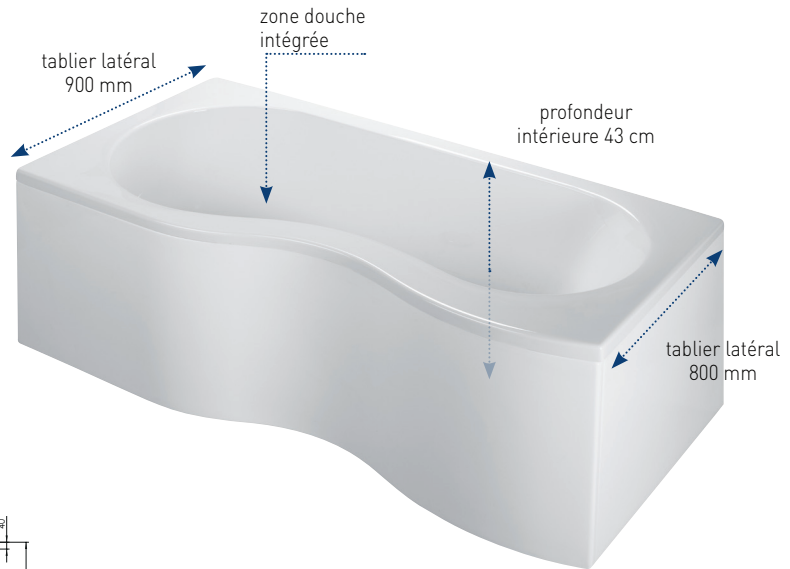

Baignoire FOLK (version gauche) dim. 180 x 90 cm

baignoire renforcée

**matériau composite
bi-matière**

- 1 CONFORT ABSOLU**
matériau résistant,
isolant & léger
- 2 POSE ET ENTRETIEN
FACILES**
- 3 RESPECT DE
L'ENVIRONNEMENT**

les + produit :

**idéale petits espaces
zone douche intégrée**

profondeur intérieure 43 cm

FABRICATION FRANÇAISE

AVEC SUPPORT MÉTAL

**FOLK gauche 180 x 90 cm
réf. 660061 001 71**

Ean : 3364549277666

EN OPTION :