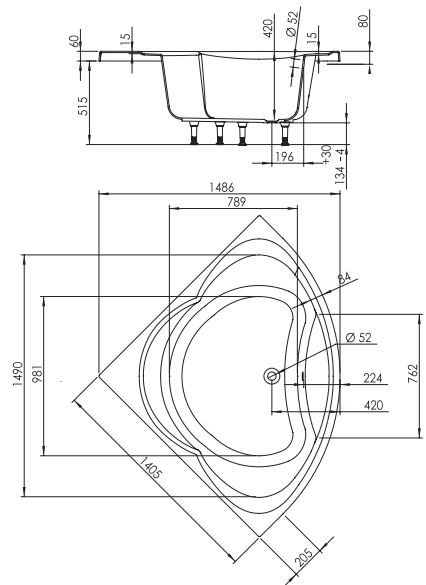

Baignoire GIVERNY dim. 140 x 140 cm

baignoire renforcée

**matériau composite
bi-matière**

- 1 CONFORT ABSOLU**
matériau résistant,
isolant & léger
- 2 POSE ET ENTRETIEN
FACILES**
- 3 RESPECT DE
L'ENVIRONNEMENT**

les + produit :

**baignoire d'angle compacte
plage porte-objets
profondeur intérieure 43 cm**

FABRICATION FRANÇAISE

AVEC SUPPORT MÉTAL

**GIVERNY 140 x 140 cm
réf. 675000 001 71**

Ean : 3364549277673

EN OPTION : tablier réf. 660069 001 00