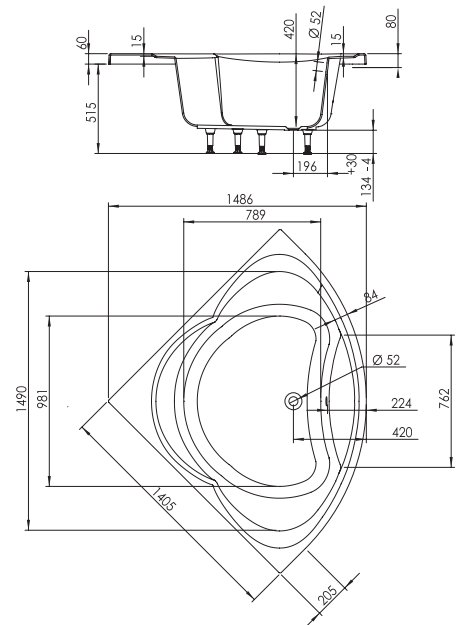

Baignoire GIVERNY dim. 140 x 140 cm

baignoire renforcée

**matériau composite
bi-matière**

- 1 CONFORT ABSOLU**
matériau résistant,
isolant & léger
- 2 POSE ET ENTRETIEN
FACILES**
- 3 RESPECT DE
L'ENVIRONNEMENT**

les + produit :

**baignoire d'angle compacte
plage porte-objets
profondeur intérieure 43 cm**

FABRICATION FRANÇAISE

Pieds ajustables auto-nivelants

**GIVERNY 140 x 140 cm
réf. 675000 001 71**

Ean : 3364549277673

EN OPTION : tablier réf. 660069 001 00