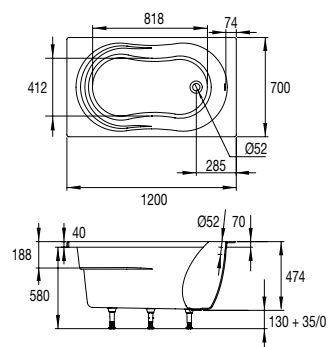

BAIGNOIRE ET TABLIER / BAIGNOIRE AVEC SIÈGE

BAIGNOIRE DROITE À ENCASTRER 120 X 70 CM

NOMADE

[+] IDÉALE POUR LES PETITS ESPACES

• CARACTERISTIQUES

- Baignoire gain de place 120 x 70 cm
- A encastrer
- Renforcement composite bi-matière
- Idéale pour les petits espaces
- Grand confort de bain grâce à une immersion profonde
- Pieds réglables
- 7EBOV
- Volume max. : 167 L
- Profondeur au trop-plein : 379 mm
- Profondeur max. : 474 mm

• AVANTAGES

 Renforcé en Greenacryl, matériau résistant, sain et recyclable

Réf.:	□
Finition :	Blanc
Dim. :	1200 x 700 mm
Ean :	□