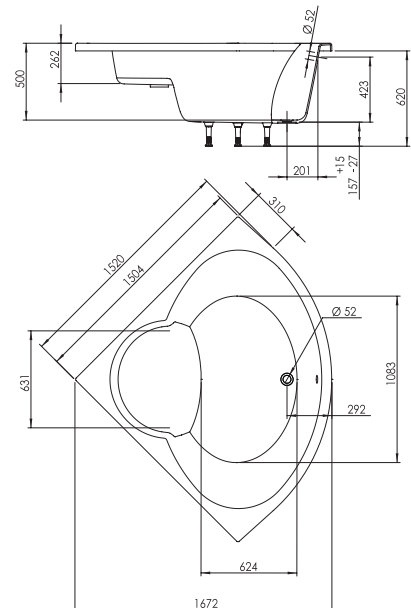

Baignoire MAYLIS dim. 150 x 150 cm

baignoire renforcée

matériau composite
bi-matière

- 1 CONFORT ABSOLU**
matériau résistant,
isolant & léger
- 2 POSE ET ENTRETIEN
FACILES**
- 3 RESPECT DE
L'ENVIRONNEMENT**

les + produit :

baignoire d'angle à encastrer
profondeur intérieure 43 cm
plage d'assise intégrée

FABRICATION FRANÇAISE

AVEC SUPPORT MÉTAL

MAYLIS 150 x 150 cm
réf. 675100 001 71

Ean : 3364549277758

système de vidage inclus