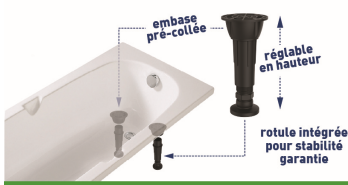

Baignoire MAYLIS dim. 150 x 150 cm

baignoire renforcée

matériau composite
bi-matière

- 1 CONFORT ABSOLU**
matériau résistant,
isolant & léger
- 2 POSE ET ENTRETIEN
FACILES**
- 3 RESPECT DE
L'ENVIRONNEMENT**

les + produit :

baignoire d'angle à encastrer
profondeur intérieure 43 cm
plage d'assise intégrée

FABRICATION FRANÇAISE

Pieds ajustables auto-nivelants

système de vidage fourni

MAYLIS 150 x 150 cm
réf. 675100 001 71