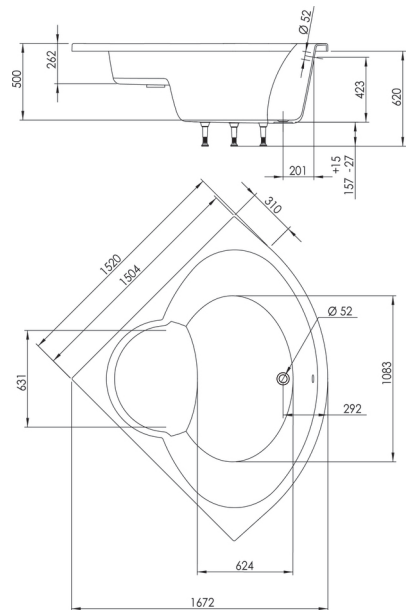

Baignoire MAYLIS dim. 150 x 150 cm

baignoire renforcée

matériau composite
bi-matière

- 1 CONFORT ABSOLU**
matériau résistant,
isolant & léger
- 2 POSE ET ENTRETIEN
FACILES**
- 3 RESPECT DE
L'ENVIRONNEMENT**

les + produit :

baignoire d'angle à encastrer
profondeur intérieure 43 cm
plage d'assise intégrée

FABRICATION FRANÇAISE

Pieds ajustables auto-nivelants

système de vidage fourni

MAYLIS 150 x 150 cm
réf. 675100 001 71