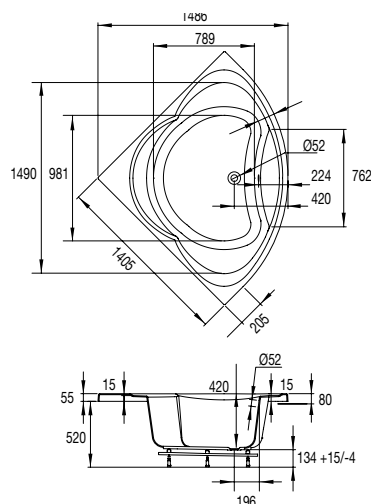

BAIGNOIRE ET TABLIER / BAIGNOIRE D'ANGLE

BAIGNOIRE D'ANGLE GIVERNY - 140 X 140 CM

GIVERNY

[+] MODÈLE D'ANGLE AUX COURBES HARMONIEUSES

• CARACTERISTIQUES

- Baignoire d'angle 140 x 140 cm
- Renforcement composite bi-matière
- Idéale pour les petits espaces
- Jeu de pieds réglables et châssis autoportant
- Vidage et tablier inclus
- Volume max. : 255 L
- Profondeur au trop-plein : 315 mm
- Profondeur max. : 420 mm

• AVANTAGES

Support châssis métal, stabilité renforcée

Renforcé en Greenacryl, matériau résistant, sain et recyclable

Tablier

Large plage porte-objets

Réf.: 673000 001 71

Finition : Blanc

Dim. : 1400 x 1400 mm