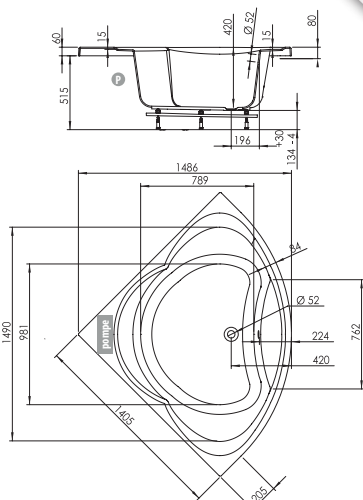

6 buses dorsales
massage décontractant

système nettoyage
intégral Purify

sélecteur de
puissance
commande
électronique

6 buses dorsales
massage tonifiant

chromothérapie

avec support métal

- → pose + facile
- → stabilité
  renforcée

réglable
en hauteur

FABRICATION FRANÇAISE

GIVERNY 140 x 140 cm
réf. 66031900171

EAN 3364549277994

pompe à eau 1500 watts
vidage fourni
EN OPTION tablier frontal réf. 660069 001 00
photo non contractuelle