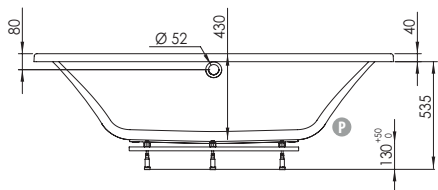

**SYSTEME
MOTUS**

baignoire renforcée

**matériau composite
bi-matière**

1. **1 CONFORT ABSOLU**
   matériau résistant,
   isolant & léger
2. **2 POSE ET ENTRETIEN
   FACILES**
3. **3 RESPECT DE
   L'ENVIRONNEMENT**

les + produit : SYSTEME MOTUS

- eau/air + eau, plus silencieux que les modèles conventionnels
- massages programmés
- sélecteur de puissance
- chromothérapie
- système breveté de nettoyage Intégral PURIFY

variateur de puissance

commande électronique

système de nettoyage intégral PURIFY

détecteur de niveau d'eau intégré

chromothérapie