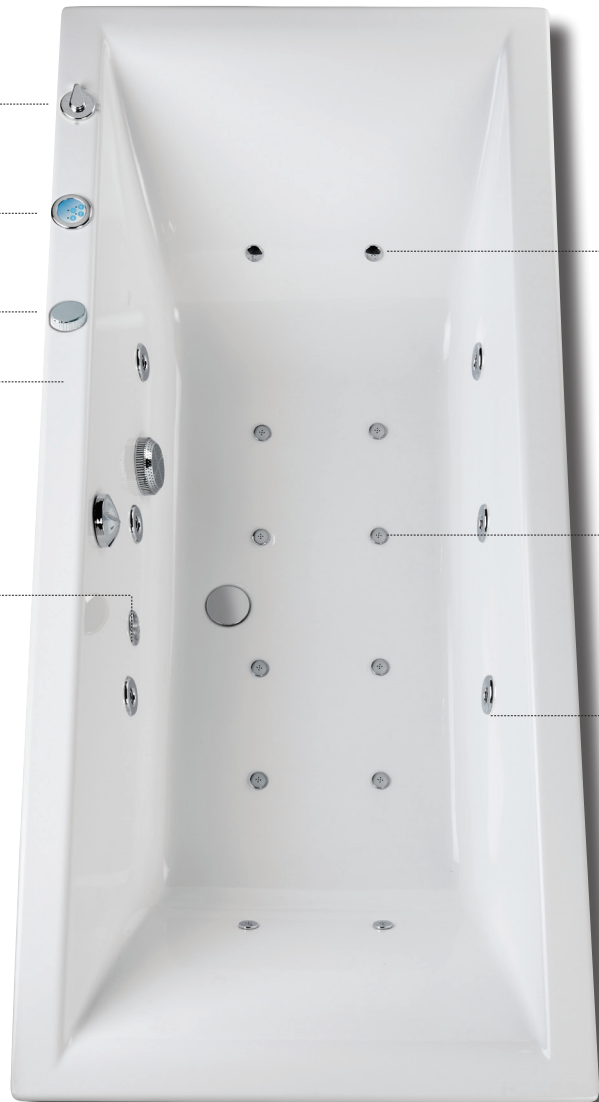

Baignoire EMBLEME balnéo dim. 180 x 80 cm

**SYSTEME
MOTUS**

baignoire renforcée

**matériau composite
bi-matière**

- 1 CONFORT ABSOLU**
matériau résistant,
isolant & léger
- 2 POSE ET ENTRETIEN
FACILES**
- 3 RESPECT DE
L'ENVIRONNEMENT**

variateur de puissance

commande électronique

système de nettoyage intégral PURIFY

détecteur de niveau d'eau intégré

chromothérapie

4 buses dorsales
massage
décontractant

8 hydrojets relaxants

6 buses latérales
massage tonifiant

EMBLEME BALNEO 180 x 80 cm

réf. 67651600171

Ean : 3364549278007

pompe à eau 1500 watts
vidage fourni

EN OPTION tablier frontal réf. 660355 001 00
tablier latéral réf. 660354 001 00

photo non contractuelle

avec support métal

- pose + facile
- stabilité renforcée

réglable en hauteur

FABRICATION FRANÇAISE