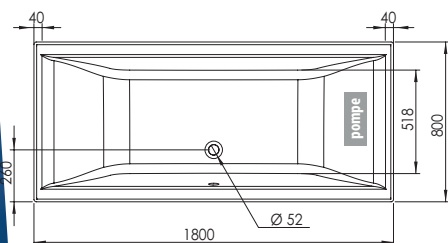

**SYSTEME
MOTUS**

baignoire renforcée

**matériau composite
bi-matière**

1. **1 CONFORT ABSOLU**
   matériau résistant,
   isolant & léger
2. **2 POSE ET ENTRETIEN
   FACILES**
3. **3 RESPECT DE
   L'ENVIRONNEMENT**

les + produit : SYSTEME MOTUS

- eau/air + eau, plus silencieux que les modèles conventionnels
- massages programmés
- sélecteur de puissance
- chromothérapie
- système breveté de nettoyage Intégral PURIFY

variateur de puissance

commande électronique

système de nettoyage intégral PURIFY

détecteur de niveau d'eau intégré

chromothérapie