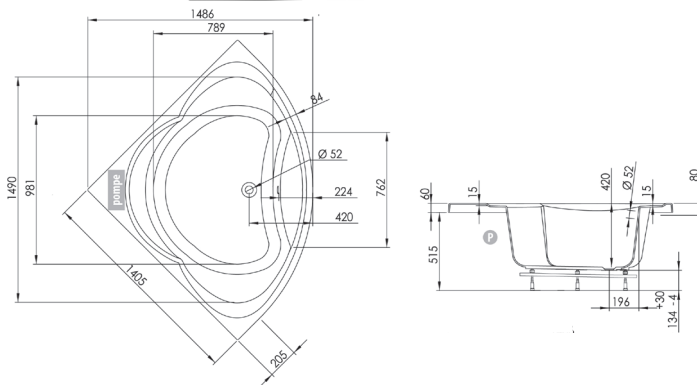

# Baignoire GIVERNY balnéo dim. 140 x 140 cm et tablier

**baignoire renforcée**

**matériau composite  
bi-matière**

- 1 CONFORT ABSOLU**  
matériau résistant,  
isolant & léger
- 2 POSE ET ENTRETIEN  
FACILES**
- 3 RESPECT DE  
L'ENVIRONNEMENT**

6 buses dorsales  
massage tonifiant

chromothérapie

**avec support métal**

- pose + facile
- stabilité renforcée

réglable  
en hauteur

FABRICATION FRANÇAISE

**GIVERNY 140 x 140 cm**

**réf. 66032900171**