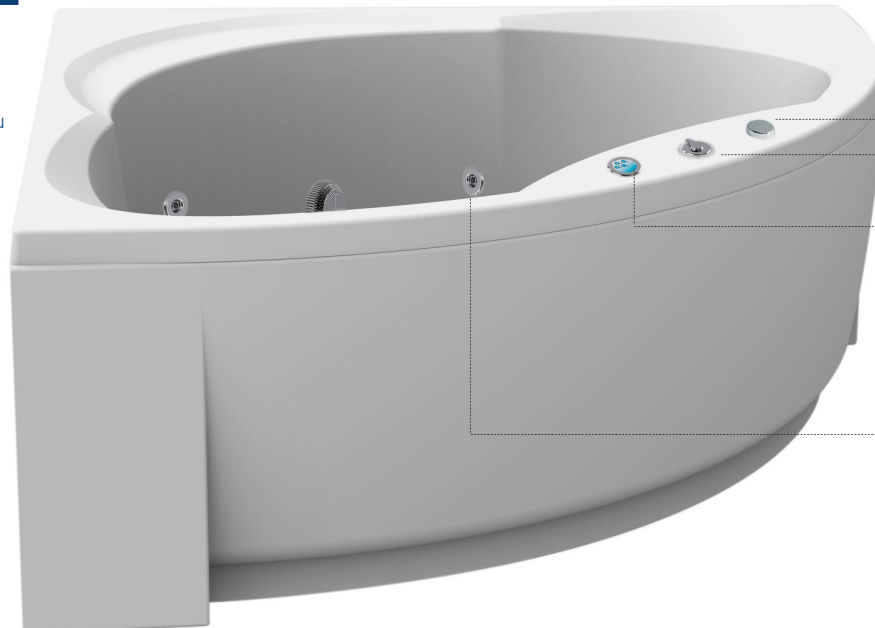

# Baignoire GIVERNY balnéo dim. 140 x 140 cm et tablier

**baignoire renforcée**

**matériau composite  
bi-matière**

- 1 CONFORT ABSOLU**  
matériau résistant,  
isolant & léger
- 2 POSE ET ENTRETIEN  
FACILES**
- 3 RESPECT DE  
L'ENVIRONNEMENT**

**les + produit : SYSTEME MOTUS**

- eau/air + eau, plus silencieux que les modèles conventionnels
- massages programmés
- sélecteur de puissance
- chromothérapie
- système breveté de nettoyage Intégral PURIFY

**SYSTEME  
MOTUS**

détecteur de niveau  
d'eau intégré

6 hydrojets  
relaxation

6 buses dorsales  
massage décontractant

système nettoyage  
intégral Purify  
sélecteur de  
puissance  
commande  
électronique

6 buses dorsales  
massage tonifiant

chromothérapie

**avec support métal**

- pose + facile
- stabilité renforcée

réglable  
en hauteur

FABRICATION FRANÇAISE

**GIVERNY 140 x 140 cm**

**réf. 66032900171**