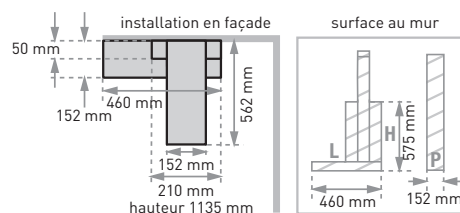

• AVANTAGES

Cartouche thermostatique Vernet,
sécurité anti-brûlure