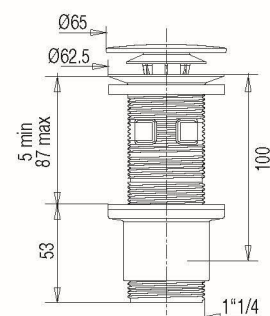

Réf.: 124400 000 01

Finition : Inox

Emb. : Sachet

Ean : 3364549279059