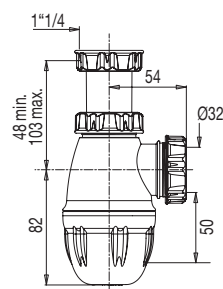

Réf.: 610600 170 00

Finition : Vert

Emb. : Cavalier

Ean : 3364549279523

vidéo, notice, réparabilité...