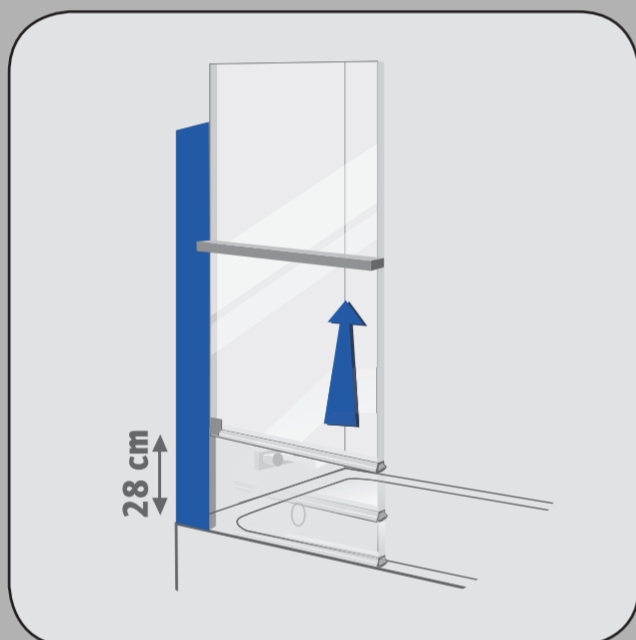

# ATELIER — du — BAIN

**Ecran de baignoire relevable**, passez du bain à la douche en toute simplicité !

**POSITION DOUCHE**  
— étanchéité parfaite

**RELEVAGE**  
— Utilisation et nettoyage faciles

**POSITION BAIN**  
— Accès et espaces libres

**RÉVERSIBLE**  
— Installation gauche/droite

Profilé aluminium  
**effet bois**

ÉCRAN bain  
douche  
**relevable**