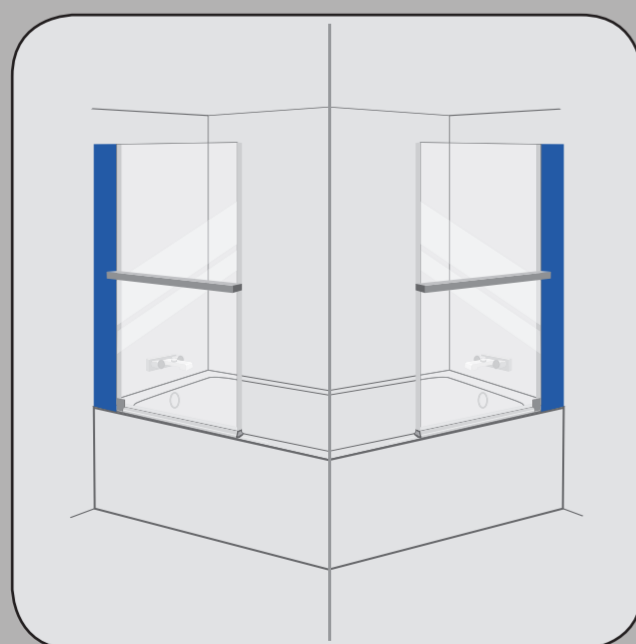

# ATELIER — du — BAIN

**Ecran de baignoire relevable**, passez du bain à la douche en toute simplicité !

**POSITION DOUCHE**  
— étanchéité parfaite

**RELEVAGE**  
— Utilisation et nettoyage faciles

**POSITION BAIN**  
— Accès et espaces libres

**RÉVERSIBLE**  
— Installation gauche/droite

Profilé aluminium  
**effet bois**

ÉCRAN bain  
douche  
**relevable**