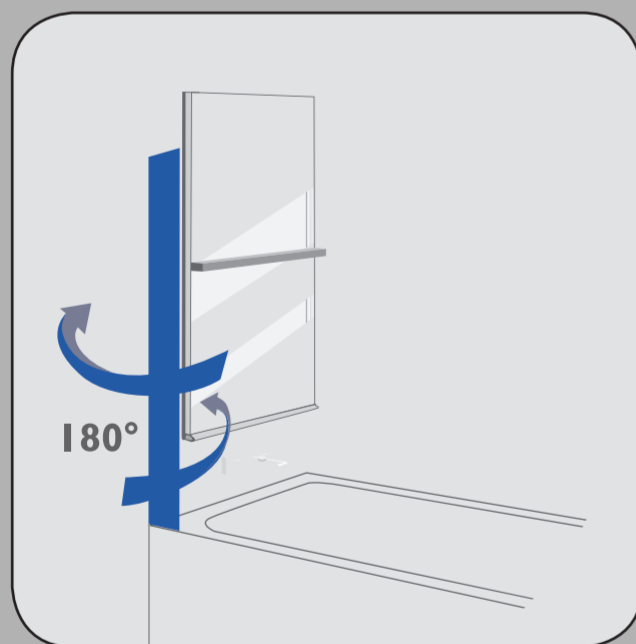

# ATELIER — du — BAIN

**Ecran de baignoire relevable**, passez du bain à la douche en toute simplicité !

**POSITION DOUCHE**  
— étanchéité parfaite

**RELEVAGE**  
— Utilisation et nettoyage faciles

**POSITION BAIN**  
— Accès et espaces libres

**RÉVERSIBLE**  
— Installation gauche/droite

Profilé aluminium  
**effet bois**

ÉCRAN bain  
douche  
**relevable**