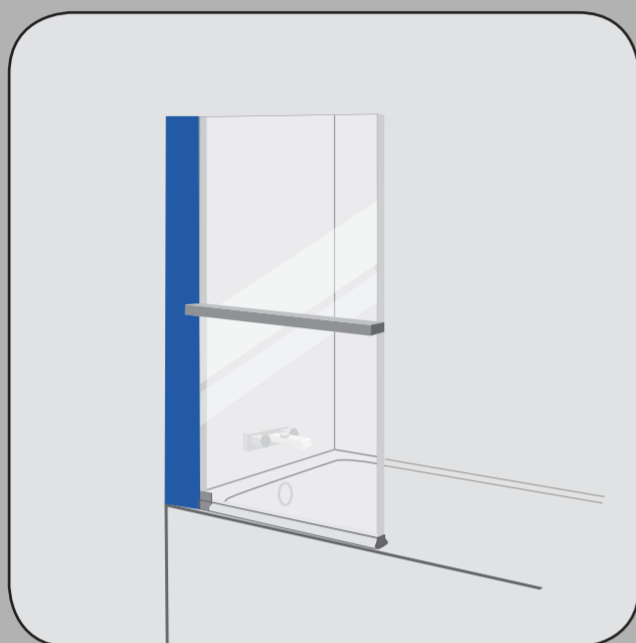

# ATELIER — du — BAIN

**Ecran de baignoire relevable**, passez du bain à la douche en toute simplicité !

**POSITION DOUCHE**  
— étanchéité parfaite

**RELEVAGE**  
— Utilisation et nettoyage faciles

**POSITION BAIN**  
— Accès et espaces libres

**RÉVERSIBLE**  
— Installation gauche/droite

Profilé aluminium  
**effet bois**

ÉCRAN bain  
douche  
**relevable**