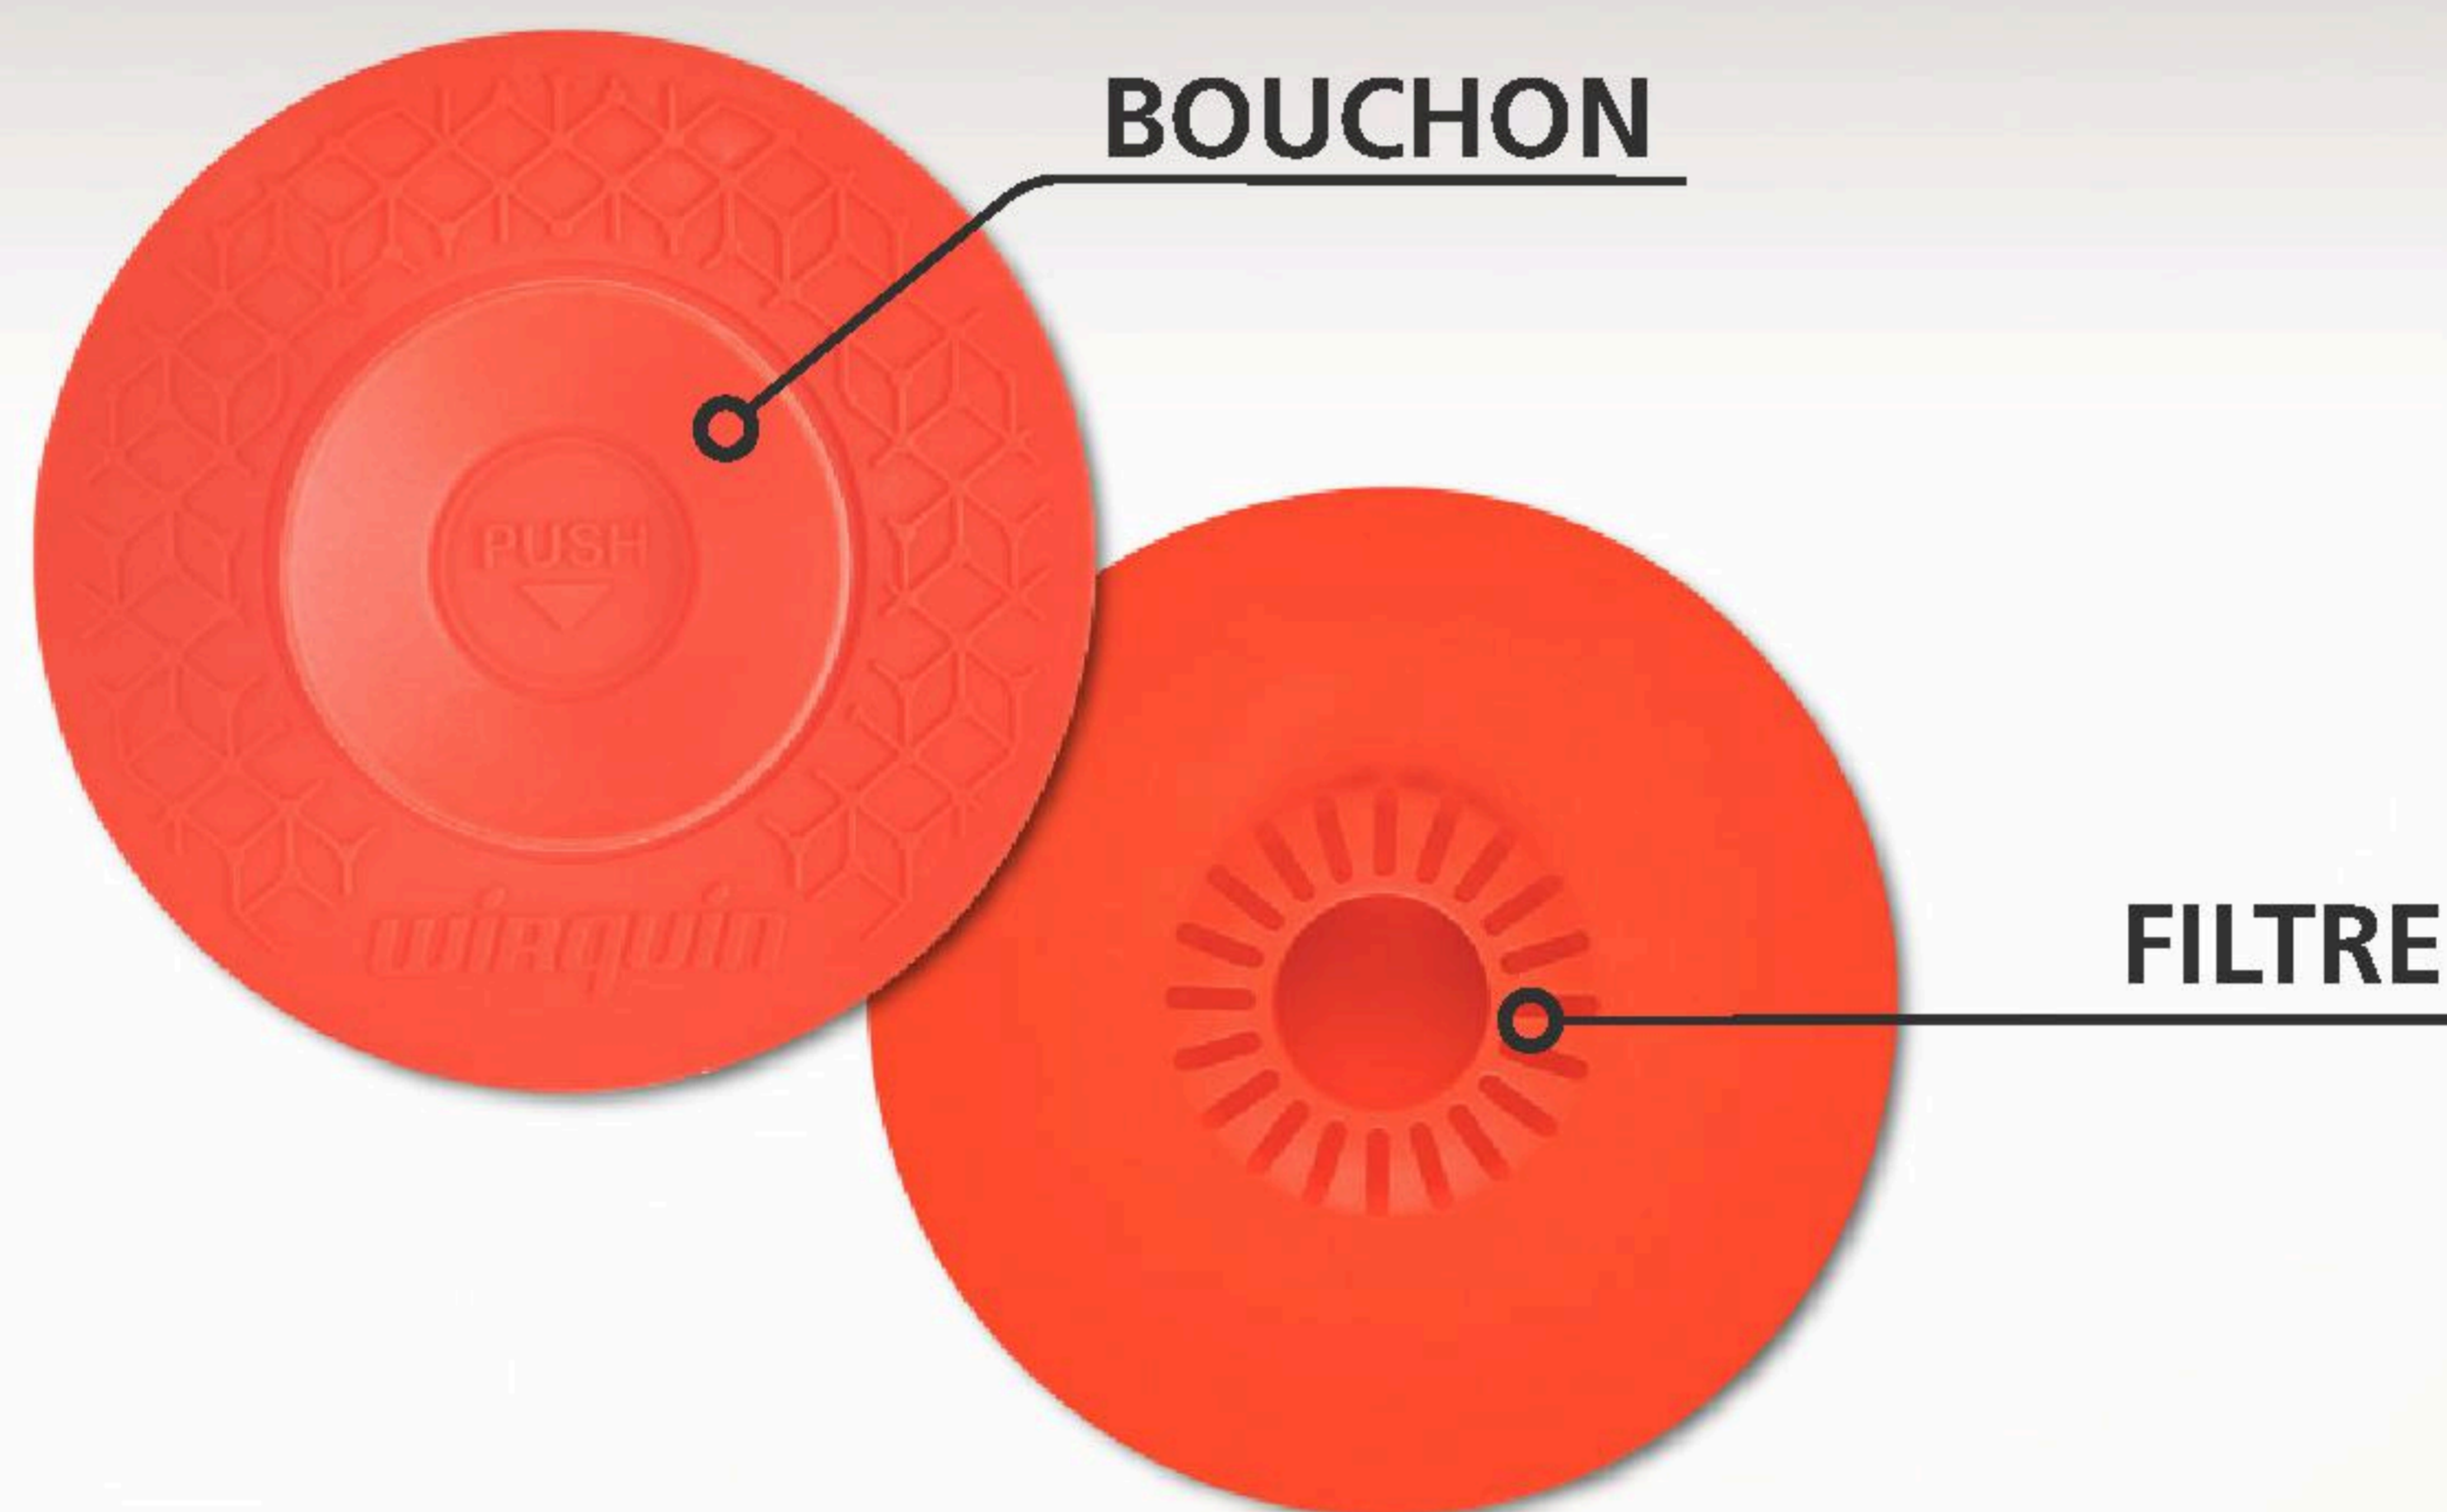

CUISINE
SALLE DE BAINS

Garantie
2
ANS

2 en 1

UPPY

► Un bouchon universel 2 en 1 pour la cuisine et la salle de bains !

BOUCHON 2 EN 1

Un mode bouchon (position fermée) pour stopper l'eau et un mode panier (position ouverte) pour filtrer l'eau.