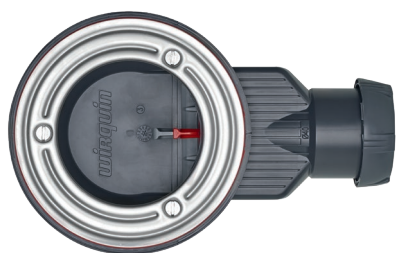

BONDES DE  
DOUCHE D90

**SLIM + D40 SANS  
GRILLE POUR  
PLATEAU.**

*La bonde de douche extra plate.*

SLIM + de WIRQUIN est une bonde de douche extra plate, spécialement conçue pour les receveurs extra plat en diamètre 90. Equipée d'une membrane silicone très performante qui remplace la traditionnelle garde d'eau, SLIM + est également rapide et facile à installer dans toutes les configurations de pose, extra fiable sans aucun risque de fuite et facile à nettoyer : la garantie de satisfaire toutes les attentes des installateurs et des utilisateurs. SLIM + pour plateau est livrée sans grille, pour équiper les plateaux de douche qui fournissent leur propre grille.

# SLIM + D40 SANS GRILLE POUR PLATEAU.

La bonde de douche SLIM + est la plus plate et la plus compacte des bondes de douche du marché, facile à installer, extra fiable sans aucun risque de fuite et facile à nettoyer. Extra performante grâce à la SMART Membrane Technology, SLIM + est la garantie d'une installation fiable et d'une belle expérience utilisateur.

- Smart Membrane Technologie : Une membrane sans eau qui remplace le traditionnel siphon à garde d'eau.

**UNE INSTALLATION FIABLE GARANTIE 100% ÉTANCHE.**

- Joint sous receveur bi-injecté.

**FACILE À NETTOYER PAR LE DESSUS.**

## SMART MEMBRANE TECHNOLOGIE.

La cartouche est équipée d'une membrane silicone qui s'ouvre pour laisser passer l'eau et se referme ensuite, assurant une évacuation optimale. Son joint bi-injecté externe garantit une parfaite étanchéité à l'air. Plus de mauvaises odeurs, plus de bruits dans les canalisations, plus de désiphonnage.