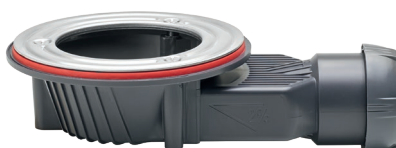

BONDES DE  
DOUCHE D90

**SLIM + D40 SANS  
GRILLE POUR  
PLATEAU.**

*La bonde de douche extra plate.*

SLIM + de WIRQUIN est une bonde de douche extra plate, spécialement conçue pour les receveurs extra plat en diamètre 90. Equipée d'une membrane silicone très performante qui remplace la traditionnelle garde d'eau, SLIM + est également rapide et facile à installer dans toutes les configurations de pose, extra fiable sans aucun risque de fuite et facile à nettoyer : la garantie de satisfaire toutes les attentes des installateurs et des utilisateurs. SLIM + pour plateau est livrée sans grille, pour équiper les plateaux de douche qui fournissent leur propre grille.

# SLIM + D40 SANS GRILLE POUR PLATEAU.

La bonde de douche SLIM + est la plus plate et la plus compacte des bondes de douche du marché, facile à installer, extra fiable sans aucun risque de fuite et facile à nettoyer. Extra performante grâce à la SMART Membrane Technology, SLIM + est la garantie d'une installation fiable et d'une belle expérience utilisateur.

- Smart Membrane Technologie : Une membrane sans eau qui remplace le traditionnel siphon à garde d'eau.

**UNE INSTALLATION FIABLE GARANTIE 100% ÉTANCHE.**

- Joint sous receveur bi-injecté.

**FACILE À NETTOYER PAR LE DESSUS.**

## SMART MEMBRANE TECHNOLOGIE.

La cartouche est équipée d'une membrane silicone qui s'ouvre pour laisser passer l'eau et se referme ensuite, assurant une évacuation optimale. Son joint bi-injecté externe garantit une parfaite étanchéité à l'air. Plus de mauvaises odeurs, plus de bruits dans les canalisations, plus de désiphonnage.