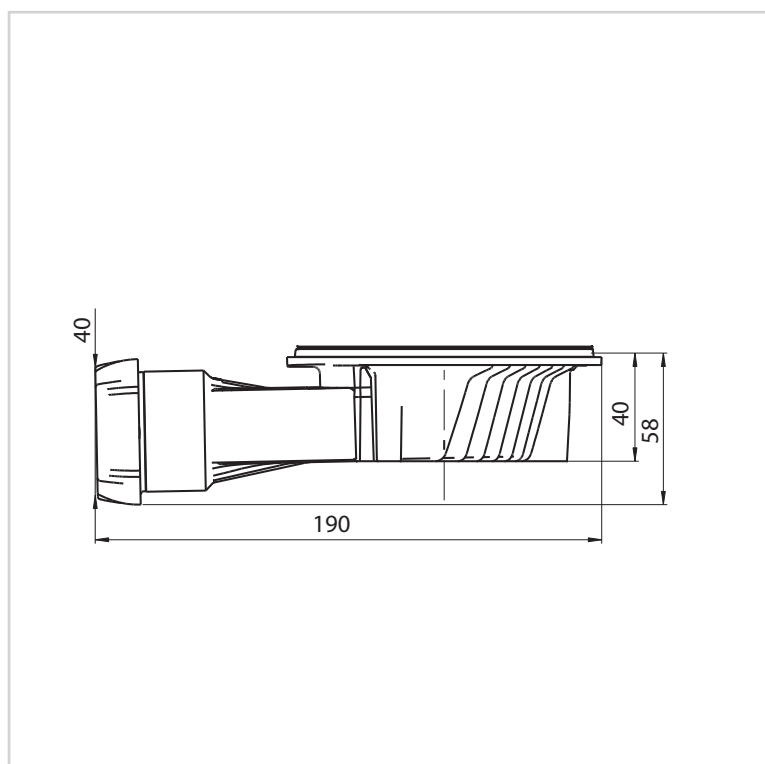

ENTRETIEN ET NETTOYAGE

Pour protéger votre installation, nous vous recommandons de ne pas utiliser de produits d'entretien à base d'acide sulfurique.

QUALITÉ

SLIM + est brevetée, avec un modèle déposé et fabriqué en France.