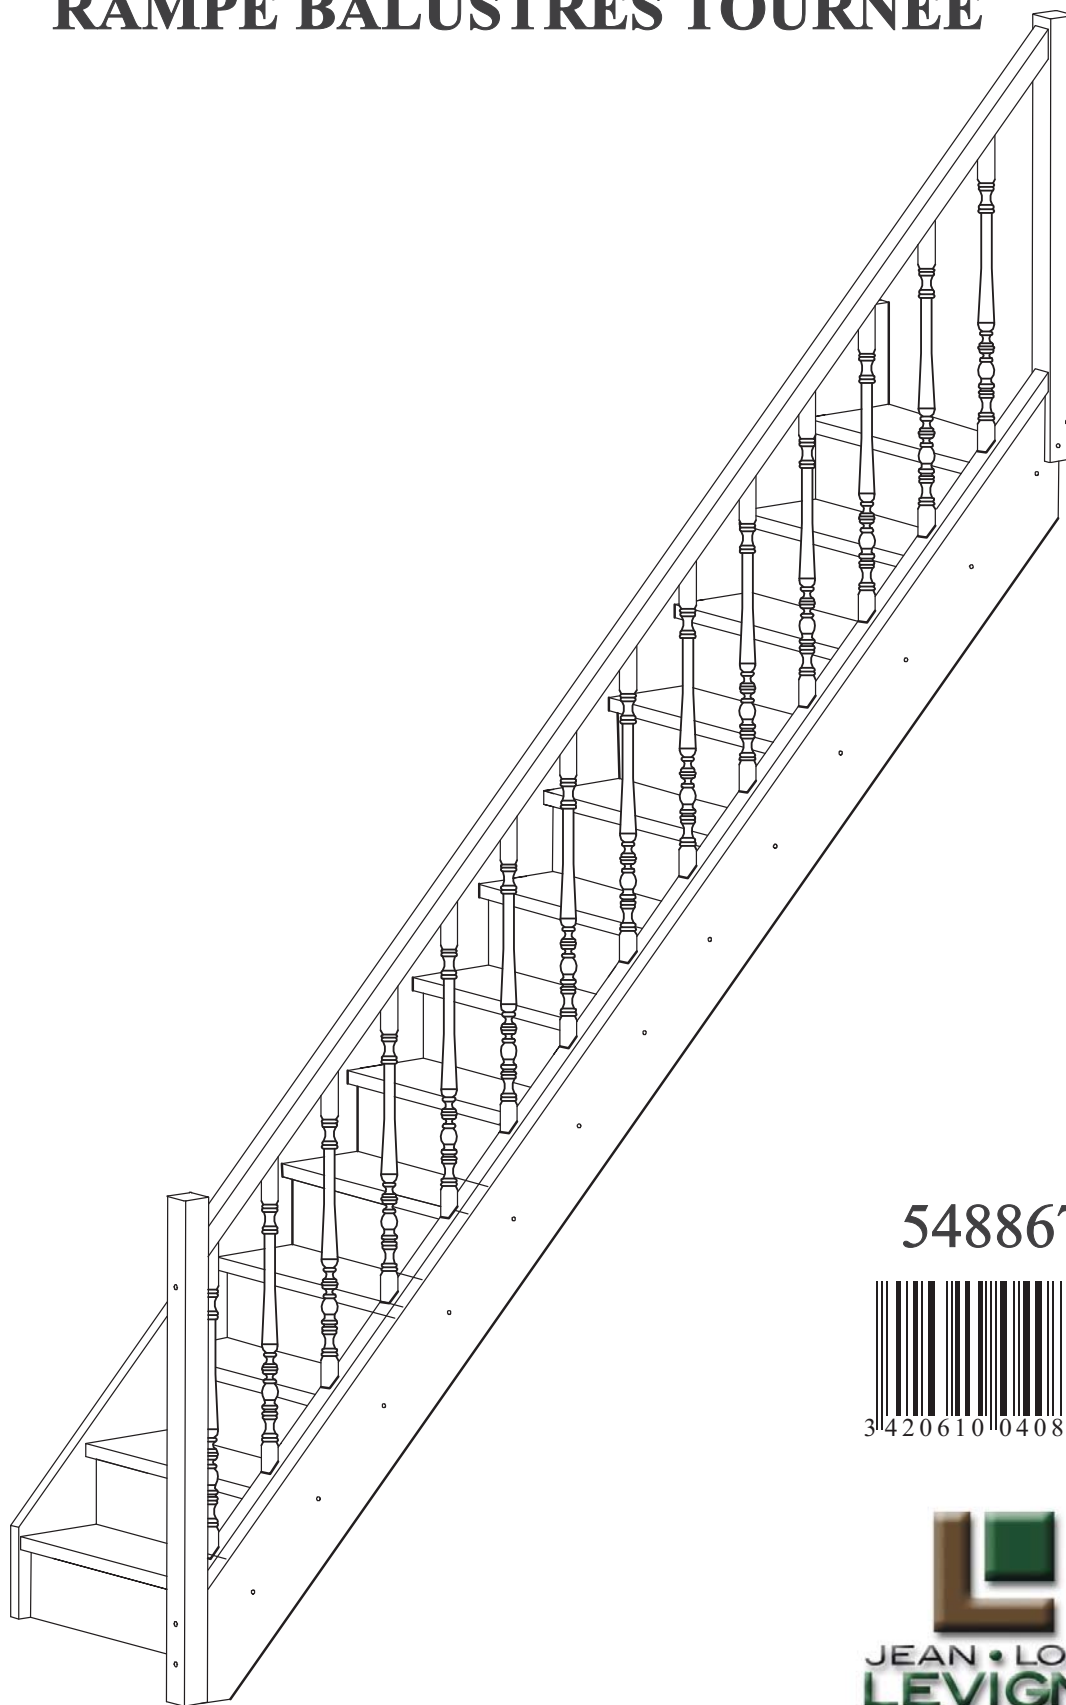

ESCALIER HETRE DROITE + RAMPE BALUSTRES TOURNEE

548867

EHT100

NOTICE DE MONTAGE DANS LE COLIS

NOTICE DE MONTAGE ESCALIER DROITE EN HETRE

A  5x60mm = 4 C  Ø12 = 14

B  4x40mm = 10