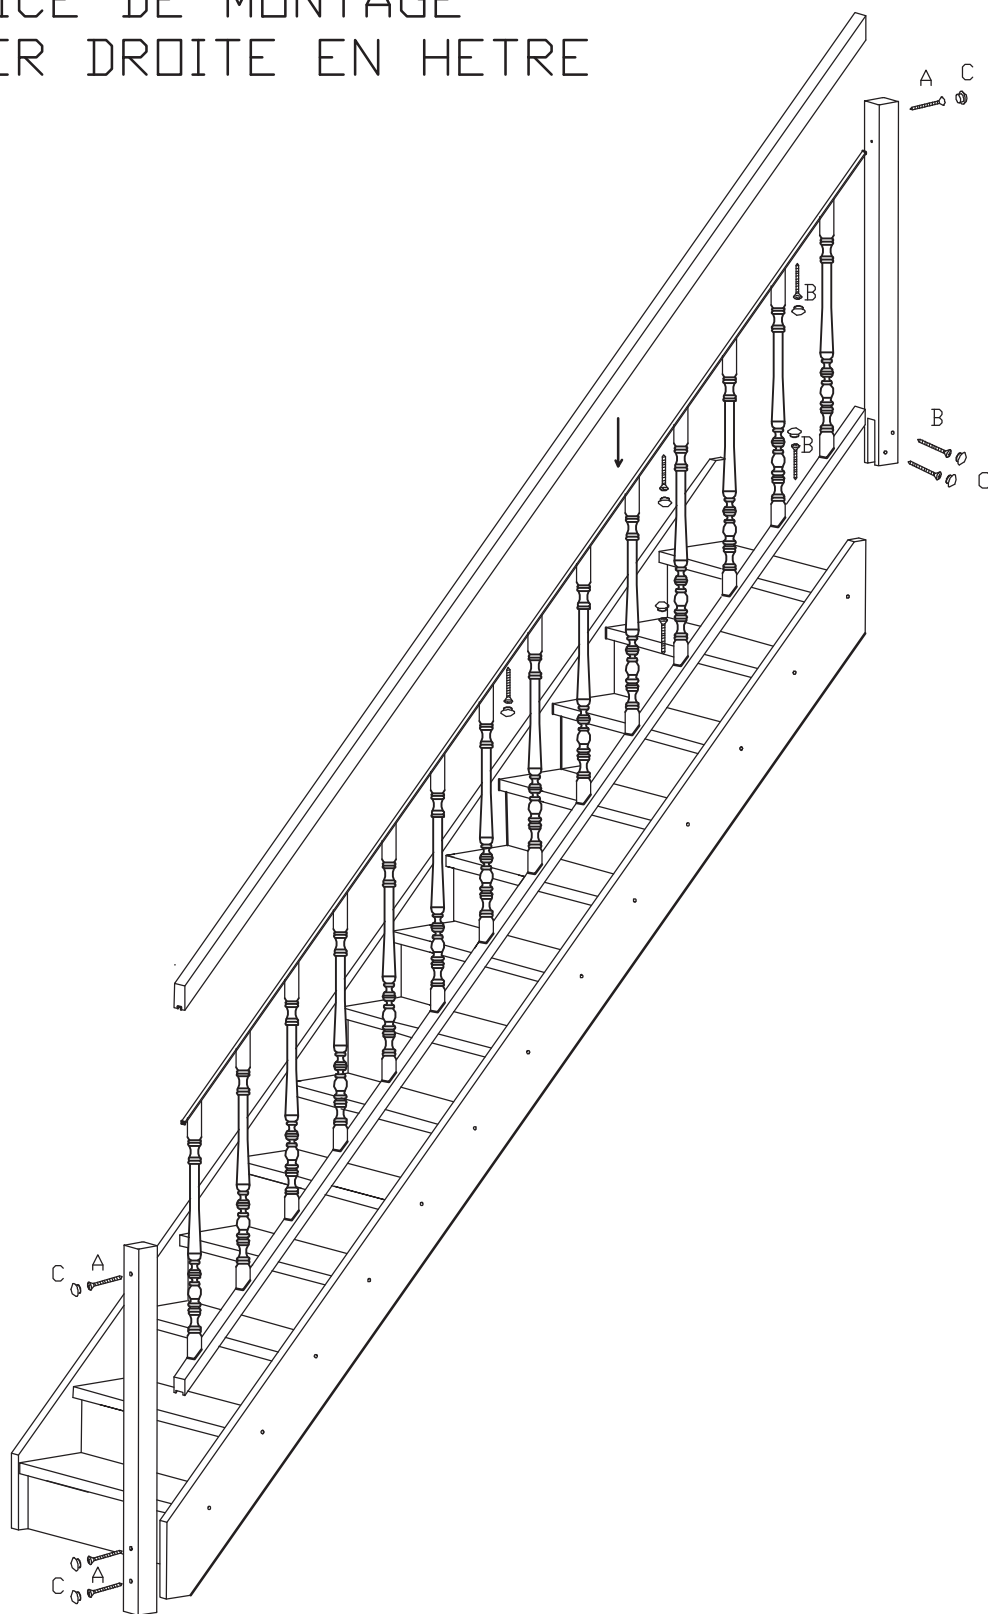

ESCALIER HETRE DROITE + RAMPE BALUSTRES TOURNEE

548867

EHT100

NOTICE DE MONTAGE DANS LE COLIS

NOTICE DE MONTAGE ESCALIER DROITE EN HETRE

A  5x60mm = 4 C  Ø12 = 14

B  4x40mm = 10