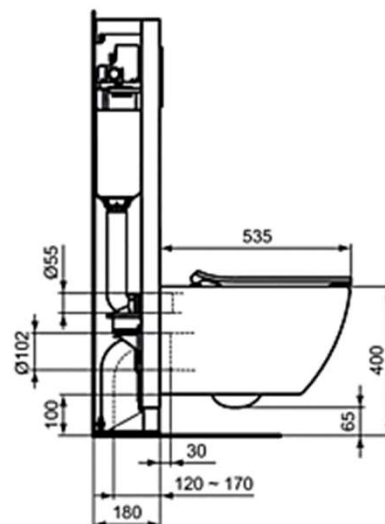

Code article : R0492V3

Ideal Standard

### Bâti-support Prosys 120 universel autoportant blanc

- Charge jusqu'à 400 Kg
- Résistant à la corrosion et aux rayures
- Réglage de la hauteur de 0 à 200 mm
- Double chasse 3/6L, déclenchement mécanique
- Mécanisme de chasse Smartvalve à remplissage différé
- Plaque Oleas M3 noire mat