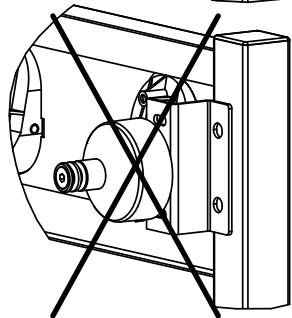

3

x 4 points de fixation

4

5

6

7