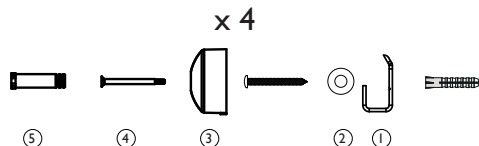

## Instruction de montage

Dimension (mm)				
Puissance	A	B	C	D
500/1500W	709	415	1090	500
750/1750W	1072	415	1450	500

Pour éviter tout danger pour les très jeunes enfants, il est recommandé d'installer ce radiateur sèche-serviettes de façon telle que le barreau chauffant le plus bas soit au moins 600 mm au-dessus du sol.

3

x 4 points de fixation

4

5

6

7