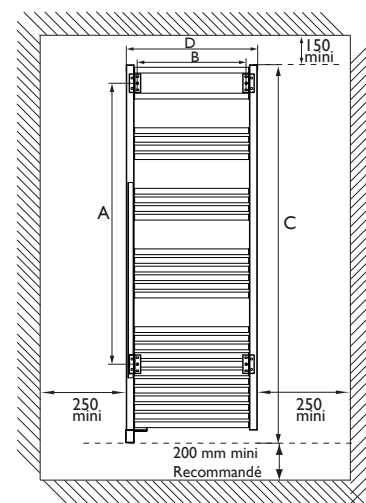

## Instruction de montage

Dimension (mm)				
Puissance	A	B	C	D
500/1500W	709	415	1090	500
750/1750W	1072	415	1450	500

Pour éviter tout danger pour les très jeunes enfants, il est recommandé d'installer ce radiateur sèche-serviettes de façon telle que le barreau chauffant le plus bas soit au moins 600 mm au-dessus du sol.

3

x 4 points de fixation

4

5

6

7