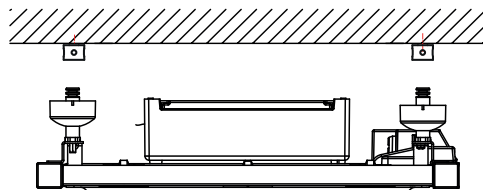

## Instruction de montage

Dimension (mm)				
Puissance	A	B	C	D
500/1500W	709	415	1090	500
750/1750W	1072	415	1450	500

Pour éviter tout danger pour les très jeunes enfants, il est recommandé d'installer ce radiateur sèche-serviettes de façon telle que le barreau chauffant le plus bas soit au moins 600 mm au-dessus du sol.

3

x 4 points de fixation

4

5

6

7