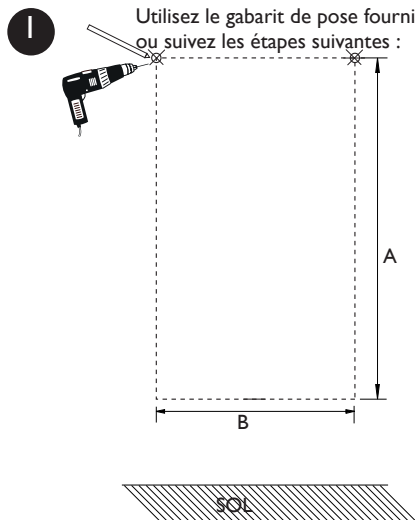

## Instruction de montage

Dimension (mm)				
Puissance	A	B	C	D
500/1500W	709	415	1090	500
750/1750W	1072	415	1450	500

Pour éviter tout danger pour les très jeunes enfants, il est recommandé d'installer ce radiateur sèche-serviettes de façon telle que le barreau chauffant le plus bas soit au moins 600 mm au-dessus du sol.

3

x 4 points de fixation

4

5

6

7