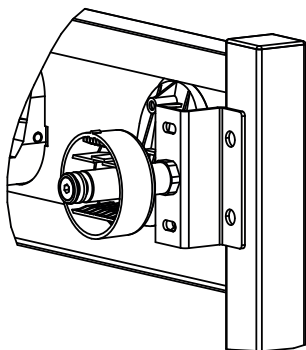

## Instruction de montage

Dimension (mm)				
Puissance	A	B	C	D
500/1500W	709	415	1090	500
750/1750W	1072	415	1450	500

Pour éviter tout danger pour les très jeunes enfants, il est recommandé d'installer ce radiateur sèche-serviettes de façon telle que le barreau chauffant le plus bas soit au moins 600 mm au-dessus du sol.

3

x 4 points de fixation

4

5

6

7