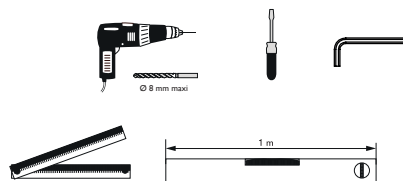

## Instruction de montage

Dimension (mm)				
Puissance	A	B	C	D
500/1500W	709	415	1090	500
750/1750W	1072	415	1450	500

Pour éviter tout danger pour les très jeunes enfants, il est recommandé d'installer ce radiateur sèche-serviettes de façon telle que le barreau chauffant le plus bas soit au moins 600 mm au-dessus du sol.

3

x 4 points de fixation

4

5

6

7