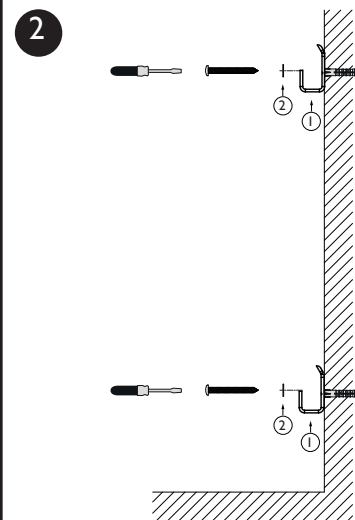

## Instruction de montage

Dimension (mm)				
Puissance	A	B	C	D
500/1500W	709	415	1090	500
750/1750W	1072	415	1450	500

Pour éviter tout danger pour les très jeunes enfants, il est recommandé d'installer ce radiateur sèche-serviettes de façon telle que le barreau chauffant le plus bas soit au moins 600 mm au-dessus du sol.

3

x 4 points de fixation

4

5

6

7