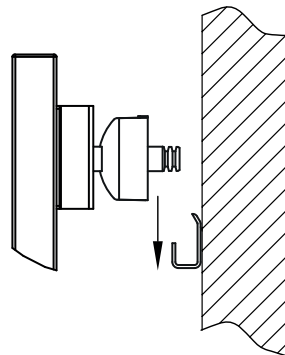

## Instruction de montage

Dimension (mm)				
Puissance	A	B	C	D
500/1500W	709	415	1090	500
750/1750W	1072	415	1450	500

Pour éviter tout danger pour les très jeunes enfants, il est recommandé d'installer ce radiateur sèche-serviettes de façon telle que le barreau chauffant le plus bas soit au moins 600 mm au-dessus du sol.

3

x 4 points de fixation

4

5

6

7