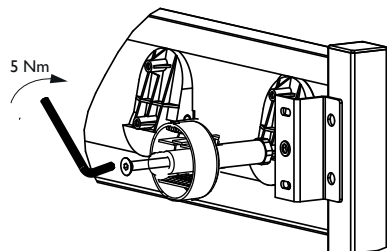

## Instruction de montage

Dimension (mm)				
Puissance	A	B	C	D
500/1500W	709	415	1090	500
750/1750W	1072	415	1450	500

Pour éviter tout danger pour les très jeunes enfants, il est recommandé d'installer ce radiateur sèche-serviettes de façon telle que le barreau chauffant le plus bas soit au moins 600 mm au-dessus du sol.

3

x 4 points de fixation

4

5

6

7