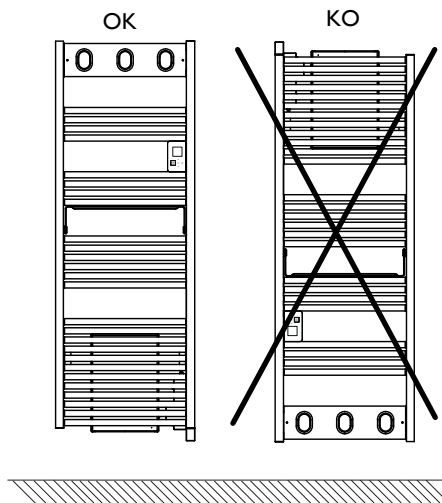

## Instruction de montage

Dimension (mm)				
Puissance	A	B	C	D
500/1500W	709	415	1090	500
750/1750W	1072	415	1450	500

Pour éviter tout danger pour les très jeunes enfants, il est recommandé d'installer ce radiateur sèche-serviettes de façon telle que le barreau chauffant le plus bas soit au moins 600 mm au-dessus du sol.

3

x 4 points de fixation

4

5

6

7