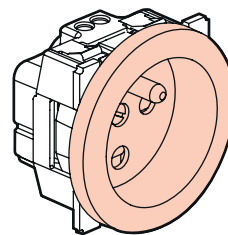

Céliane™

Prises de courant au standard Franco-Belge

Référence(s) : CM0110 - CM0116 - CM0115 - CM0118 - CM0111

CM0110

CM0111

CM0115

1. USAGE

Prises de courant simples avec éclips de protection.
Se montent en encastré ou en saillie.

2. RANGE

Description	Références
Prises spéciales rénovation, compatibles avec boîtes profondeur 30 mm	
Prise 2P	CM0110*
Prise 2 P+T	CM0116*
Prises standard	
Prise 2 P+T - permet de réaliser différents types de prise de courant en fonction de l'enjoliveur : surface, à puits, surface avec voyant.	CM0111*
Prise 2 x 2 P+T - 1 poste - livrée avec griffes	CM0118
Prise 2 P+T avec détrompage Livrée avec enjoliveur rouge	CM0115

*Peut être repérable par voyant. Utiliser un enjoliveur spécifique.

3. DIMENSIONS (mm)

Références	A	B	C	D
CM0110	45	45	34	4,5
CM0115	45	45	37	8,5
CM0111	45	45	37	9
CM0116	45	45	35,5	8
CM0118	71	71	50,5	19

4. RACCORDEMENT

Pour les Réf. CM0110/0111/0118
Type de bornes : automatiques avec repérage couleur
Capacité des bornes : 2 x 2,5 mm²
Longueur de dénudage : 12 mm

Pour les Réf. CM0115/0116
Type de bornes : à vis
Capacité des bornes : 2 x 4 mm²
Longueur de dénudage : 12 mm