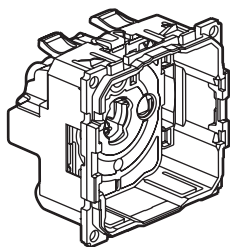

Céliane™

Prises de courant au standard Franco-Belge

Référence(s) : CM0110 - CM0116 - CM0115 - CM0118 - CM0111

CM0110

CM0111

CM0115

1. USAGE

Prises de courant simples avec éclips de protection.
Se montent en encastré ou en saillie.

2. RANGE

Description	Références
Prises spéciales rénovation, compatibles avec boîtes profondeur 30 mm	
Prise 2P	CM0110*
Prise 2 P+T	CM0116*
Prises standard	
Prise 2 P+T - permet de réaliser différents types de prise de courant en fonction de l'enjoliveur : surface, à puits, surface avec voyant.	CM0111*
Prise 2 x 2 P+T - 1 poste - livrée avec griffes	CM0118
Prise 2 P+T avec détrompage Livrée avec enjoliveur rouge	CM0115

*Peut être repérable par voyant. Utiliser un enjoliveur spécifique.

3. DIMENSIONS (mm)

Références	A	B	C	D
CM0110	45	45	34	4,5
CM0115	45	45	37	8,5
CM0111	45	45	37	9
CM0116	45	45	35,5	8
CM0118	71	71	50,5	19

4. RACCORDEMENT

Pour les Réf. CM0110/0111/0118
Type de bornes : automatiques avec repérage couleur
Capacité des bornes : 2 x 2,5 mm²
Longueur de dénudage : 12 mm

Pour les Réf. CM0115/0116
Type de bornes : à vis
Capacité des bornes : 2 x 4 mm²
Longueur de dénudage : 12 mm