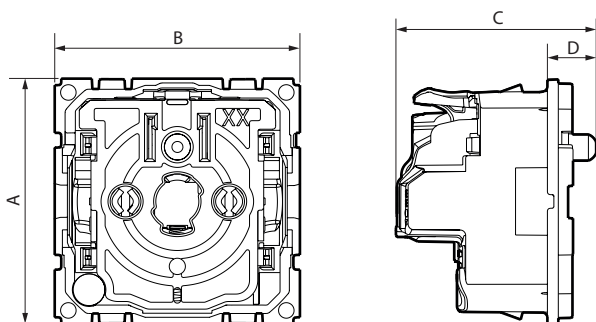

Céliane™

Prises de courant au standard Franco-Belge

Référence(s) : CM0110 - CM0116 - CM0115 - CM0118 - CM0111

CM0110

CM0111

CM0115

1. USAGE

Prises de courant simples avec éclips de protection.
Se montent en encastré ou en saillie.

2. RANGE

Description	Références
Prises spéciales rénovation, compatibles avec boîtes profondeur 30 mm	
Prise 2P	CM0110*
Prise 2 P+T	CM0116*
Prises standard	
Prise 2 P+T - permet de réaliser différents types de prise de courant en fonction de l'enjoliveur : surface, à puits, surface avec voyant.	CM0111*
Prise 2 x 2 P+T - 1 poste - livrée avec griffes	CM0118
Prise 2 P+T avec détrompage Livrée avec enjoliveur rouge	CM0115

*Peut être repérable par voyant. Utiliser un enjoliveur spécifique.

3. DIMENSIONS (mm)

Références	A	B	C	D
CM0110	45	45	34	4,5
CM0115	45	45	37	8,5
CM0111	45	45	37	9
CM0116	45	45	35,5	8
CM0118	71	71	50,5	19

4. RACCORDEMENT

Pour les Réf. CM0110/0111/0118
Type de bornes : automatiques avec repérage couleur
Capacité des bornes : 2 x 2,5 mm²
Longueur de dénudage : 12 mm

Pour les Réf. CM0115/0116
Type de bornes : à vis
Capacité des bornes : 2 x 4 mm²
Longueur de dénudage : 12 mm