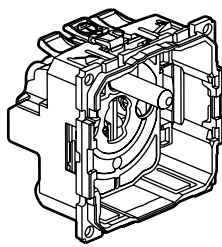

Céliane™

Prises de courant au standard Franco-Belge

Référence(s) : CM0110 - CM0116 - CM0115 - CM0118 - CM0111

CM0110

CM0111

CM0115

1. USAGE

Prises de courant simples avec éclips de protection.
Se montent en encastré ou en saillie.

2. RANGE

Description	Références
Prises spéciales rénovation, compatibles avec boîtes profondeur 30 mm	
Prise 2P	CM0110*
Prise 2 P+T	CM0116*
Prises standard	
Prise 2 P+T - permet de réaliser différents types de prise de courant en fonction de l'enjoliveur : surface, à puits, surface avec voyant.	CM0111*
Prise 2 x 2 P+T - 1 poste - livrée avec griffes	CM0118
Prise 2 P+T avec détrompage Livrée avec enjoliveur rouge	CM0115

*Peut être repérable par voyant. Utiliser un enjoliveur spécifique.

3. DIMENSIONS (mm)

Références	A	B	C	D
CM0110	45	45	34	4,5
CM0115	45	45	37	8,5
CM0111	45	45	37	9
CM0116	45	45	35,5	8
CM0118	71	71	50,5	19

4. RACCORDEMENT

Pour les Réf. CM0110/0111/0118
Type de bornes : automatiques avec repérage couleur
Capacité des bornes : 2 x 2,5 mm²
Longueur de dénudage : 12 mm

Pour les Réf. CM0115/0116
Type de bornes : à vis
Capacité des bornes : 2 x 4 mm²
Longueur de dénudage : 12 mm