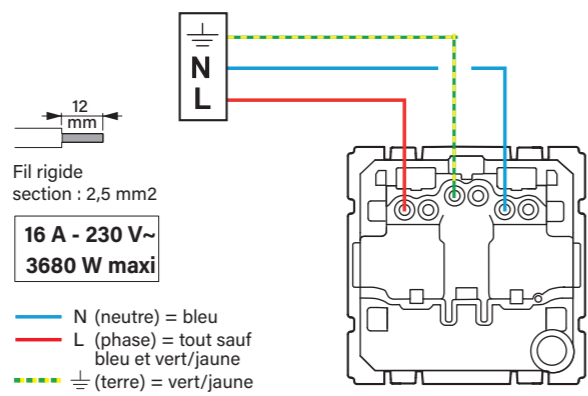

Câblage

Sécurité enfant

Fil rigide
section : 2,5 mm²
**16 A - 230 V~
3680 W maxi**

N (neutre) = bleu
L (phase) = tout sauf
bleu et vert/jaune
⏏ (terre) = vert/jaune

Montage

Fixation
à vis

Pour neuf et rénovation.
Compatible avec une boîte d'encastrement de
profondeur 30 mm, 40 mm conseillée.

Le saviez-vous ?

À compléter avec la plaque Céliane de votre choix.
Découvrez toute la gamme sur legrand.fr

2 ANS
Garantie
légitime

Cet appareil
se recycle

À DÉPOSER
EN MAGASIN
OU
À DÉPOSER
EN DÉCHÈTÈRE

Emballage
Carton
PAP Recyclable

CL 5111
Made in France

Céline™

legrand

legrand