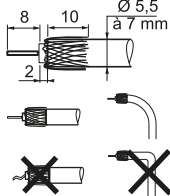

legrand®

legrand®

Support
fixation à vis

TV / SAT

Céliane™
PRISE TV TYPE F
À VISSER
Noir

Utiliser du câble coaxial Ø 5,5 à 7 mm - 75 Ω