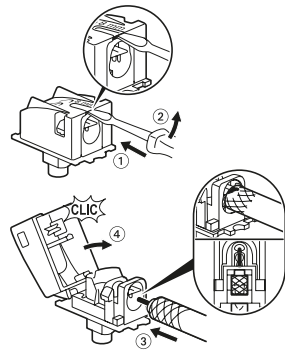

2 ANS
Garantie
légale

FR

Cet appareil
se recycle

À DÉPOSER
EN MAGASIN

À DÉPOSER
EN DÉCHÈTERIE

CE

Emballage
Carton
Recyclable

CZ0380 Made in Hungary

LA05020AA

Pour neuf et rénovation,
Compatible avec une
boîte d'enceinte
de profondeur 40 mm
conseillée

LEGRAND
Pro & Consumer Service
BP 30076 - 87002 Limoges CEDEX FRANCE
www.legrand.fr
Design and Quality by LEGRAND (France)

Le saviez-vous ?

À compléter avec la plaque Céliane de votre choix. À découvrir sur legrand.fr

legrand®

legrand®

Support
fixation à vis

TV / SAT

Céliane™
PRISE TV TYPE F
À VISSER
Noir

Utiliser du câble coaxial Ø 5,5 à 7 mm - 75 Ω

Pour brancher un décodeur avec une
fiche «F» à visser

La languette métallique du mécanisme
doit être en contact avec le blindage de
terre du câble utilisé (film ou tresse
métallique)