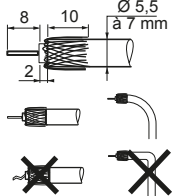

legrand®

legrand®

Support
fixation à vis
TV / SAT

Céliane™
PRISE TV TYPE F
À VISSER
Titanium

Utiliser du câble coaxial Ø 5,5 à 7 mm - 75 Ω