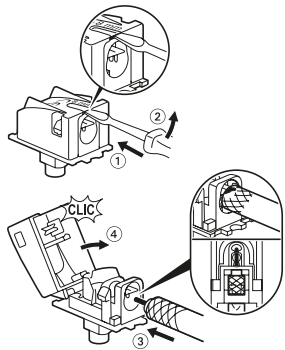

2 ANS
Garantie
légale

FR
Cet appareil
se recycle

CE

Emballage
Carton
Recyclable

CY0380 Made in Hungary

LA05019AA

Pour neurt être
renvoier.
Compatible avec une
boite d'enceinte
de profondeur 40 mm
consiller

LEGRAND
Pro & Consumer Service
BP 30076 - 87002 Limoges CEDEX FRANCE
www.legrand.fr
Design and Quality by LEGRAND (France)

Le saviez-vous ?

À compléter avec la plaque Céliane de votre
choix. À découvrir sur legrand.fr

legrand®

legrand®

Support
fixation à vis
TV / SAT

Céliane™
PRISE TV TYPE F
À VISSER
Titanium

Utiliser du câble coaxial Ø 5,5 à 7 mm - 75 Ω

Pour brancher un décodeur avec une
fiche «F» à visser

La languette métallique du mécanisme
doit être en contact avec le blindage de
terre du câble utilisé (film ou tresse
métallique)