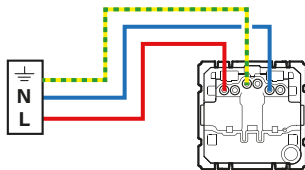

Câblage

Bornes auto
Connexion déconnexion
sans outils

Support
fixation à vis

Sécurité
enfant

Pour neuf et rénovation.
Compatible avec une boîte
d'encastrement de profondeur
30 mm. 40 mm conseillée