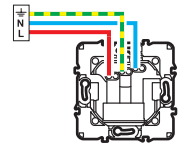

11 mm²
Fil rigide section 2,5 mm²

16 A – 230 V $\sim$ – 3680 W maxi

— N (neutre) = bleu
— L (phase) = tout sauf bleu et vert/jaune
— $\perp$ (terre) = vert/jaune

LA05635AA

2 ANS
Garantie légale

FR

Cet appareil se recycle

À DÉPOSER EN MAGASIN

À DÉPOSER EN DÉCHÈTERIE

CE

Emballeage Carton Recyclable
21 PAP

CJ0140

Made in China