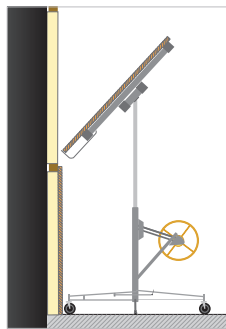

Lève-plaque - Drywall panel hoist

1120 - 3350 mm

1120 - 3350 mm

- ▶ Charge maxi 68 kg
68 kg maximum load
- ▶ Frein anti recul
Hold brake
- ▶ Hauteur 1,12 à 3,35 mètres maximum
1,12 to 3,35 meters height maxi
- ▶ Inclinable à 45°
45° tilting