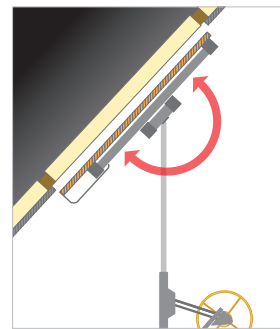

Lève-plaque - Drywall panel hoist

1120 - 3350 mm

1120 - 3350 mm

- ▶ Charge maxi 68 kg
68 kg maximum load
- ▶ Frein anti recul
Hold brake
- ▶ Hauteur 1,12 à 3,35 mètres maximum
1,12 to 3,35 meters height maxi
- ▶ Inclinable à 45°
45° tilting