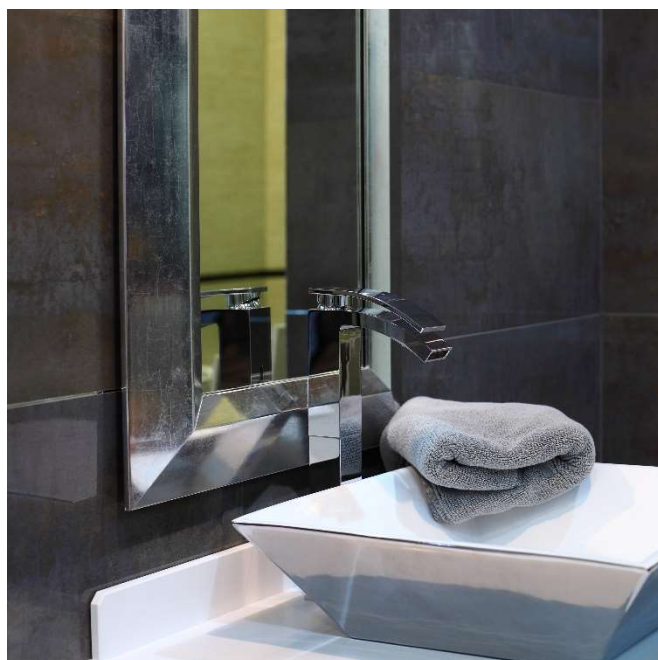

## CARACTÉRISTIQUES

- **Forme du profilé** : listel déco
- **Format du profilé** : 60 cm
- **Épaisseur** : 3 mm
- **Poids** : 0,32 kg
- **Matière** : Inox
- **Nuance** : Argent mat brossé
- **Usage** : intérieur mur/ Listel décoratif

## INSTRUCTIONS DE POSE

- Pour souligner votre carrelage ou séparer 2 ambiances, il peut être posé à la verticale ou à l'horizontale