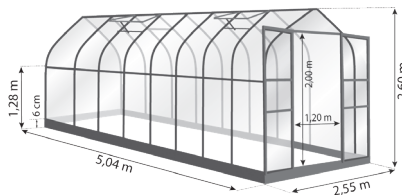

Aloé 12,90 m²