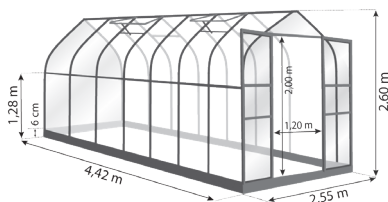

À LIRE ATTENTIVEMENT / BITTE SORGFÄLTIG LESEN / PLEASE READ CAREFULLY

Si vous possédez l'une des serres ci-dessous, référez-vous à la notice de montage ALOÉ 8,10 m² :

- Serre Aloé 11,30 m² (Aloé 8,10 m² + extension 3,20 m² en 2 sections) : L. 4,42 x l. 2,55 x H. 2,60 m
- Serre Aloé 12,90 m² (Aloé 8,10 m² + extension 4,80 m² en 3 sections) : L. 5,04 x l. 2,55 x H. 2,60 m.

Wenn Sie eines der folgenden Gewächshäuser besitzen, lesen Sie bitte die Anleitung ALOÉ 8,10m² :

- Gewächshaus Aloé 11,30 m² (Aloé 8,10 m² + 3,20 m² Erweiterung in 2 Abschnitte) : L. 4,42 x B. 2,55 x H. 2,60 m
- Gewächshaus Aloé 12,90 m² (Aloé 8,10 m² + 4,80 m² Erweiterung in 3 Abschnitte) : L. 5,04 x B. 2,55 x H. 2,60 m.

If you own one of the following greenhouses, please read the assembly instructions ALOÉ 8,10 m² :

- Greenhouse Aloé 11,30 m² (Aloé 8,10 m² + 3,20 m² extension in 2 sections) : L. 4,42 x W. 2,55 x H. 2,60 m
- Greenhouse Aloé 12,90 m² (Aloé 8,10 m² + 4,80 m² extension in 3 sections) : L. 5,04 x W. 2,55 x H. 2,60 m.

Aloé 11,30 m²

Aloé 12,90 m²

Si vous possédez l'une des serres ci-dessous, référez-vous à la notice de montage ALOÉ 9,70 m² :

- Serre Aloé 12,90 m² (Aloé 9,70 m² + extension 3,20 m² en 2 sections) : L. 5,04 x l. 2,55 x H. 2,60 m
- Serre Aloé 14,40 m² (Aloé 9,70 m² + extension 4,80 m² en 3 sections) : L. 5,66 x l. 2,55 x H. 2,60 m.