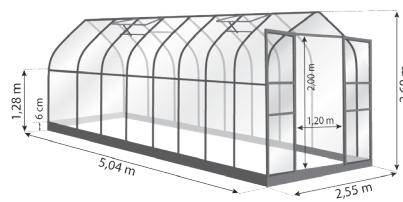

À LIRE ATTENTIVEMENT / BITTE SORGFÄLTIG LESEN / PLEASE READ CAREFULLY

Si vous possédez l'une des serres ci-dessous, référez-vous à la notice de montage ALOÉ 8,10 m² :

- Serre Aloé 11,30 m² (Aloé 8,10 m² + extension 3,20 m² en 2 sections) : L. 4,42 x l. 2,55 x H. 2,60 m
- Serre Aloé 12,90 m² (Aloé 8,10 m² + extension 4,80 m² en 3 sections) : L. 5,04 x l. 2,55 x H. 2,60 m.

Wenn Sie eines der folgenden Gewächshäuser besitzen, lesen Sie bitte die Anleitung ALOÉ 8,10m² :

- Gewächshaus Aloé 11,30 m² (Aloé 8,10 m² + 3,20 m² Erweiterung in 2 Abschnitte) : L. 4,42 x B. 2,55 x H. 2,60 m
- Gewächshaus Aloé 12,90 m² (Aloé 8,10 m² + 4,80 m² Erweiterung in 3 Abschnitte) : L. 5,04 x B. 2,55 x H. 2,60 m.

If you own one of the following greenhouses, please read the assembly instructions ALOÉ 8,10 m² :

- Greenhouse Aloé 11,30 m² (Aloé 8,10 m² + 3,20 m² extension in 2 sections) : L. 4,42 x W. 2,55 x H. 2,60 m
- Greenhouse Aloé 12,90 m² (Aloé 8,10 m² + 4,80 m² extension in 3 sections) : L. 5,04 x W. 2,55 x H. 2,60 m.

Aloé 11,30 m²

Aloé 12,90 m²

Si vous possédez l'une des serres ci-dessous, référez-vous à la notice de montage ALOÉ 9,70 m² :

- Serre Aloé 12,90 m² (Aloé 9,70 m² + extension 3,20 m² en 2 sections) : L. 5,04 x l. 2,55 x H. 2,60 m
- Serre Aloé 14,40 m² (Aloé 9,70 m² + extension 4,80 m² en 3 sections) : L. 5,66 x l. 2,55 x H. 2,60 m.