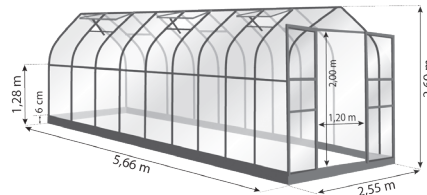

Aloé 14,40 m²

Informations produits complémentaires, notice de montage, consignes d'entretien à retrouver sur notre site internet :
Weitere Produktinformationen, Montageanleitungen und Pflegehinweise auf unserer Website :
Further product information, assembly instructions and maintenance tips on our website :

www.serres-lams.com / www.gewaechshaus-lams.com