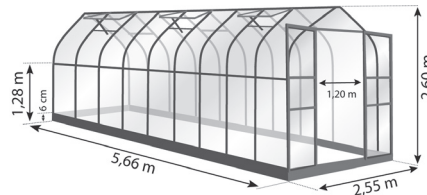

Aloé 14,40 m²

Informations produits complémentaires, notice de montage, consignes d'entretien à retrouver sur notre site internet :
Weitere Produktinformationen, Montageanleitungen und Pflegehinweise auf unserer Website :
Further product information, assembly instructions and maintenance tips on our website :

www.serres-lams.com / www.gewaechshaus-lams.com