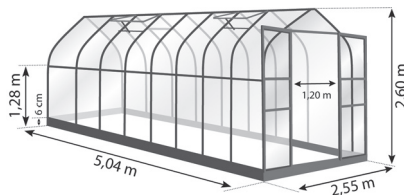

Aloé 12,90 m²