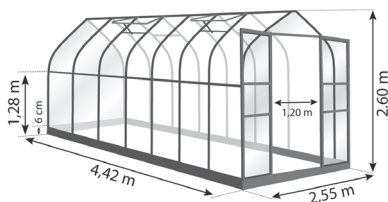

À LIRE ATTENTIVEMENT / BITTE SORGFÄLTIG LESEN / PLEASE READ CAREFULLY

Si vous possédez l'une des serres ci-dessous, référez-vous à la notice de montage ALOÉ 8,10 m² :

- Serre Aloé 11,30 m² (Aloé 8,10 m² + extension 3,20 m² en 2 sections) : L. 4,42 x l. 2,55 x H. 2,60 m
- Serre Aloé 12,90 m² (Aloé 8,10 m² + extension 4,80 m² en 3 sections) : L. 5,04 x l. 2,55 x H. 2,60 m.

Wenn Sie eines der folgenden Gewächshäuser besitzen, lesen Sie bitte die Anleitung ALOÉ 8,10m² :

- Gewächshaus Aloé 11,30 m² (Aloé 8,10 m² + 3,20 m² Erweiterung in 2 Abschnitte) : L. 4,42 x B. 2,55 x H. 2,60 m
- Gewächshaus Aloé 12,90 m² (Aloé 8,10 m² + 4,80 m² Erweiterung in 3 Abschnitte) : L. 5,04 x B. 2,55 x H. 2,60 m.

If you own one of the following greenhouses, please read the assembly instructions ALOÉ 8,10 m² :

- Greenhouse Aloé 11,30 m² (Aloé 8,10 m² + 3,20 m² extension in 2 sections) : L. 4,42 x W. 2,55 x H. 2,60 m
- Greenhouse Aloé 12,90 m² (Aloé 8,10 m² + 4,80 m² extension in 3 sections) : L. 5,04 x W. 2,55 x H. 2,60 m.

Aloé 11,30 m²

Aloé 12,90 m²

Si vous possédez l'une des serres ci-dessous, référez-vous à la notice de montage ALOÉ 9,70 m² :

- Serre Aloé 12,90 m² (Aloé 9,70 m² + extension 3,20 m² en 2 sections) : L. 5,04 x l. 2,55 x H. 2,60 m
- Serre Aloé 14,40 m² (Aloé 9,70 m² + extension 4,80 m² en 3 sections) : L. 5,66 x l. 2,55 x H. 2,60 m.