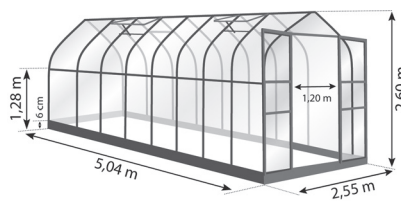

À LIRE ATTENTIVEMENT / BITTE SORGFÄLTIG LESEN / PLEASE READ CAREFULLY

Si vous possédez l'une des serres ci-dessous, référez-vous à la notice de montage ALOÉ 8,10 m² :

- Serre Aloé 11,30 m² (Aloé 8,10 m² + extension 3,20 m² en 2 sections) : L. 4,42 x l. 2,55 x H. 2,60 m
- Serre Aloé 12,90 m² (Aloé 8,10 m² + extension 4,80 m² en 3 sections) : L. 5,04 x l. 2,55 x H. 2,60 m.

Wenn Sie eines der folgenden Gewächshäuser besitzen, lesen Sie bitte die Anleitung ALOÉ 8,10m² :

- Gewächshaus Aloé 11,30 m² (Aloé 8,10 m² + 3,20 m² Erweiterung in 2 Abschnitte) : L. 4,42 x B. 2,55 x H. 2,60 m
- Gewächshaus Aloé 12,90 m² (Aloé 8,10 m² + 4,80 m² Erweiterung in 3 Abschnitte) : L. 5,04 x B. 2,55 x H. 2,60 m.

If you own one of the following greenhouses, please read the assembly instructions ALOÉ 8,10 m² :

- Greenhouse Aloé 11,30 m² (Aloé 8,10 m² + 3,20 m² extension in 2 sections) : L. 4,42 x W. 2,55 x H. 2,60 m
- Greenhouse Aloé 12,90 m² (Aloé 8,10 m² + 4,80 m² extension in 3 sections) : L. 5,04 x W. 2,55 x H. 2,60 m.

Aloé 11,30 m²

Aloé 12,90 m²

Si vous possédez l'une des serres ci-dessous, référez-vous à la notice de montage ALOÉ 9,70 m² :

- Serre Aloé 12,90 m² (Aloé 9,70 m² + extension 3,20 m² en 2 sections) : L. 5,04 x l. 2,55 x H. 2,60 m
- Serre Aloé 14,40 m² (Aloé 9,70 m² + extension 4,80 m² en 3 sections) : L. 5,66 x l. 2,55 x H. 2,60 m.