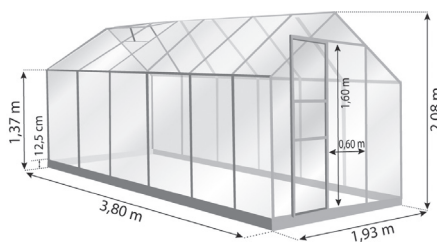

À LIRE ATTENTIVEMENT / BITTE SORGFÄLTIG LESEN / PLEASE READ CAREFULLY

Si vous possédez l'une des serres ci-dessous, référez-vous à la notice de montage ALLIUM 4,90 m² :

- **Serre Allium 7,30 m²** (Allium 4,90 m² + extension 2,40 m² en 2 sections) :
L. 3,80 x l. 1,93 x H. 2,08 m.

Wenn Sie eines der folgenden Gewächshäuser besitzen, lesen Sie bitte die Anleitung ALLIUM 4,90 m² :

- **Gewächshaus Allium 7,30 m²** (Allium 4,90 m² + 2,40 m² Erweiterung in 2 Abschnitte) :
L. 3,80 x B. 1,93 x H. 2,08 m.

If you own one of the following greenhouses, please read the assembly instructions ALLIUM 4,90 m² :

- **Greenhouse Allium 7,30 m²** (Allium 4,90 m² + 2,40 m² extension in 2 sections) :
L. 3,80 x W. 1,93 x H. 2,08 m.