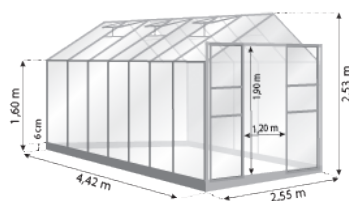

**À LIRE ATTENTIVEMENT / BITTE SORGFÄLTIG LESEN / PLEASE READ CAREFULLY**

Si vous possédez l'une des serres ci-dessous, référez-vous à la notice de montage LAURUS 8,10 m<sup>2</sup> :

- Serre Laurus 11,30 m<sup>2</sup> (Laurus 8,10 m<sup>2</sup> + extension 3,20 m<sup>2</sup> en 2 sections) : L. 4,42 x l. 2,55 x H. 2,53 m
- Serre Laurus 12,90 m<sup>2</sup> (Laurus 8,10 m<sup>2</sup> + extension 4,80 m<sup>2</sup> en 3 sections) : L. 5,04 x l. 2,55 x H. 2,53 m.

Wenn Sie eines der folgenden Gewächshäuser besitzen, lesen Sie bitte die Anleitung LAURUS 8,10m<sup>2</sup> :

- Gewächshaus Laurus 11,30 m<sup>2</sup> (Laurus 8,10 m<sup>2</sup> + 3,20 m<sup>2</sup> Erweiterung in 2 Abschnitte) : L. 4,42 x B. 2,55 x H. 2,53 m
- Gewächshaus Laurus 12,90 m<sup>2</sup> (Laurus 8,10 m<sup>2</sup> + 4,80 m<sup>2</sup> Erweiterung in 3 Abschnitte) : L. 5,04 x B. 2,55 x H. 2,53 m.

If you own one of the following greenhouses, please read the assembly instructions LAURUS 8,10 m<sup>2</sup> :

- Greenhouse Laurus 11,30 m<sup>2</sup> (Laurus 8,10 m<sup>2</sup> + 3,20 m<sup>2</sup> extension in 2 sections) : L. 4,42 x W. 2,55 x H. 2,53 m
- Greenhouse Laurus 12,90 m<sup>2</sup> (Laurus 8,10 m<sup>2</sup> + 4,80 m<sup>2</sup> extension in 3 sections) : L. 5,04 x W. 2,55 x H. 2,53 m.

Laurus 11,30 m<sup>2</sup>

Laurus 12,90 m<sup>2</sup>

Si vous possédez l'une des serres ci-dessous, référez-vous à la notice de montage LAURUS 9,70 m<sup>2</sup> :

- Serre Laurus 12,90 m<sup>2</sup> (Laurus 9,70 m<sup>2</sup> + extension 3,20 m<sup>2</sup> en 2 sections) : L. 5,04 x l. 2,55 x H. 2,53 m
- Serre Laurus 14,40 m<sup>2</sup> (Laurus 9,70 m<sup>2</sup> + extension 4,80 m<sup>2</sup> en 3 sections) : L. 5,66 x l. 2,55 x H. 2,53 m.