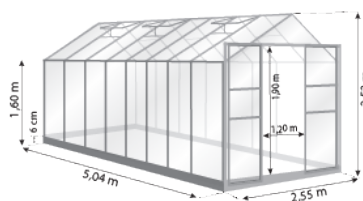

**À LIRE ATTENTIVEMENT / BITTE SORGFÄLTIG LESEN / PLEASE READ CAREFULLY**

Si vous possédez l'une des serres ci-dessous, référez-vous à la notice de montage LAURUS 8,10 m<sup>2</sup> :

- Serre Laurus 11,30 m<sup>2</sup> (Laurus 8,10 m<sup>2</sup> + extension 3,20 m<sup>2</sup> en 2 sections) : L. 4,42 x l. 2,55 x H. 2,53 m
- Serre Laurus 12,90 m<sup>2</sup> (Laurus 8,10 m<sup>2</sup> + extension 4,80 m<sup>2</sup> en 3 sections) : L. 5,04 x l. 2,55 x H. 2,53 m.

Wenn Sie eines der folgenden Gewächshäuser besitzen, lesen Sie bitte die Anleitung LAURUS 8,10m<sup>2</sup> :

- Gewächshaus Laurus 11,30 m<sup>2</sup> (Laurus 8,10 m<sup>2</sup> + 3,20 m<sup>2</sup> Erweiterung in 2 Abschnitte) : L. 4,42 x B. 2,55 x H. 2,53 m
- Gewächshaus Laurus 12,90 m<sup>2</sup> (Laurus 8,10 m<sup>2</sup> + 4,80 m<sup>2</sup> Erweiterung in 3 Abschnitte) : L. 5,04 x B. 2,55 x H. 2,53 m.

If you own one of the following greenhouses, please read the assembly instructions LAURUS 8,10 m<sup>2</sup> :

- Greenhouse Laurus 11,30 m<sup>2</sup> (Laurus 8,10 m<sup>2</sup> + 3,20 m<sup>2</sup> extension in 2 sections) : L. 4,42 x W. 2,55 x H. 2,53 m
- Greenhouse Laurus 12,90 m<sup>2</sup> (Laurus 8,10 m<sup>2</sup> + 4,80 m<sup>2</sup> extension in 3 sections) : L. 5,04 x W. 2,55 x H. 2,53 m.

Laurus 11,30 m<sup>2</sup>

Laurus 12,90 m<sup>2</sup>

Si vous possédez l'une des serres ci-dessous, référez-vous à la notice de montage LAURUS 9,70 m<sup>2</sup> :

- Serre Laurus 12,90 m<sup>2</sup> (Laurus 9,70 m<sup>2</sup> + extension 3,20 m<sup>2</sup> en 2 sections) : L. 5,04 x l. 2,55 x H. 2,53 m
- Serre Laurus 14,40 m<sup>2</sup> (Laurus 9,70 m<sup>2</sup> + extension 4,80 m<sup>2</sup> en 3 sections) : L. 5,66 x l. 2,55 x H. 2,53 m.