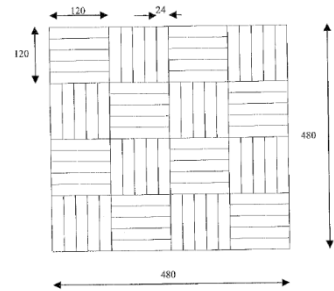

MOSAÏQUE

- Parquet en chêne Brut
- Dimensions : 480 x 480 mm
- Epaisseur totale : 8 mm
- Colisage : 11 lames par colis

➤ 1 colis = 2.534m² / 1 palette = 32 colis = 81.088m²

Essences et nuances	Choix	Finitions	Résistance Thermique	Classe d'usage
•Chêne	•Nature	•BRUT (à poncer, puis vernir ou huiler...)	•0.047 m ² .K/W	 Usage commercial très élevé. Zone de passage très intense.

Nature { •Nœuds sains et adhérents de diamètre maximal de 10mm sans limitation de taille et de nombre. Quelques nœuds fendus non éclatés. Aubier sain, sans limitation.

Les caractéristiques produit

	Pose collée en plein. Attention : Pose en cordons interdite
	Pose sur sol chauffant basse température possible sous condition de collage en plein.
NPD	Classement de réaction au feu selon la norme européenne NF EN14342.
	Pose sur Plancher Chauffant Rafraichissant et Rayonnant Electrique interdite.